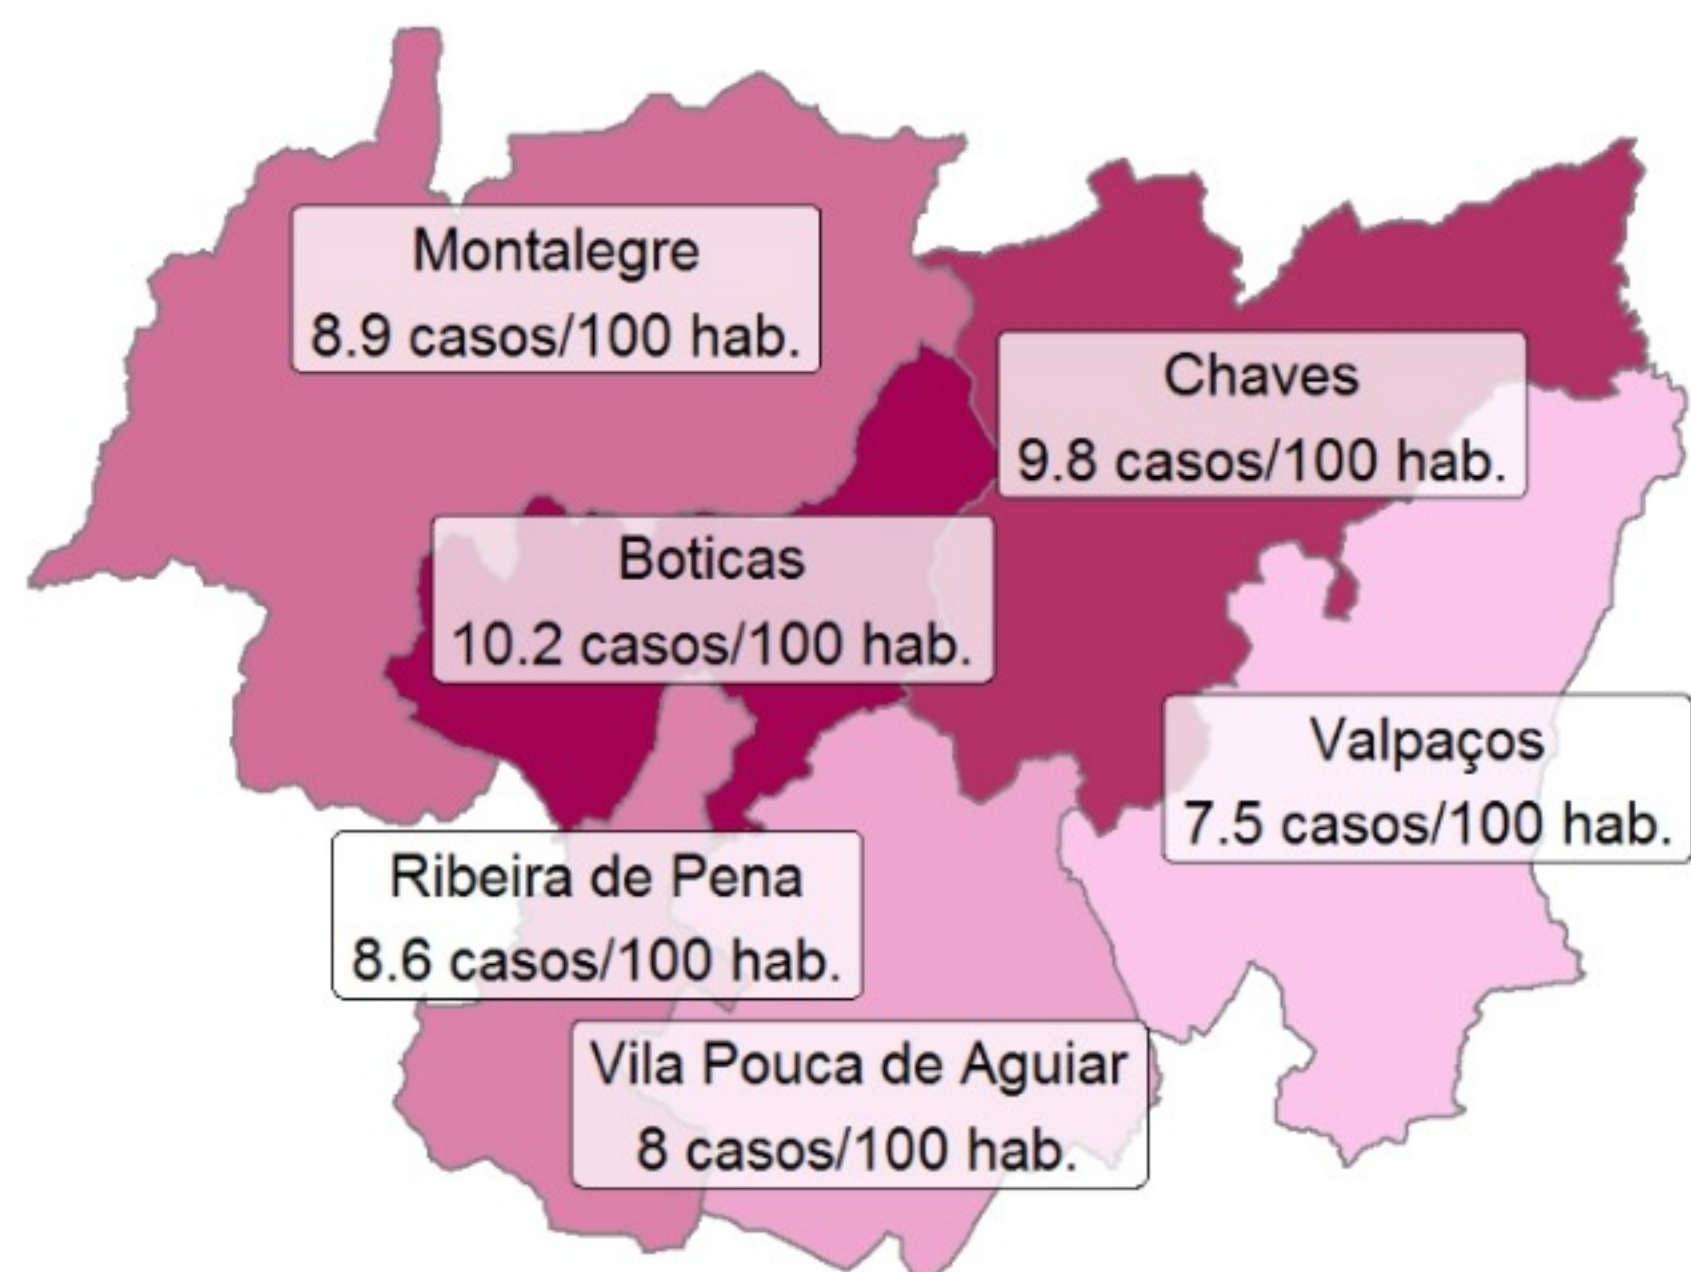

Número total de casos confirmados desde o início da pandemia

Casos confirmados na CIMAT: 7753

Taxa de ataque nos últimos 14 dias

Taxa de ataque nos últimos 14 dias

Covid-19: ponto de situação actual no Alto Tâmega e Barroso

Taxa de ataque desde o início da pandemia

Taxa de ataque global (desde 9 de Março)

Casos confirmados em fase activa de doença, recuperados e óbitos

Recuperados na CIMAT: 7520

Fase activa de doença na CIMAT: 60

Óbitos na CIMAT: 167