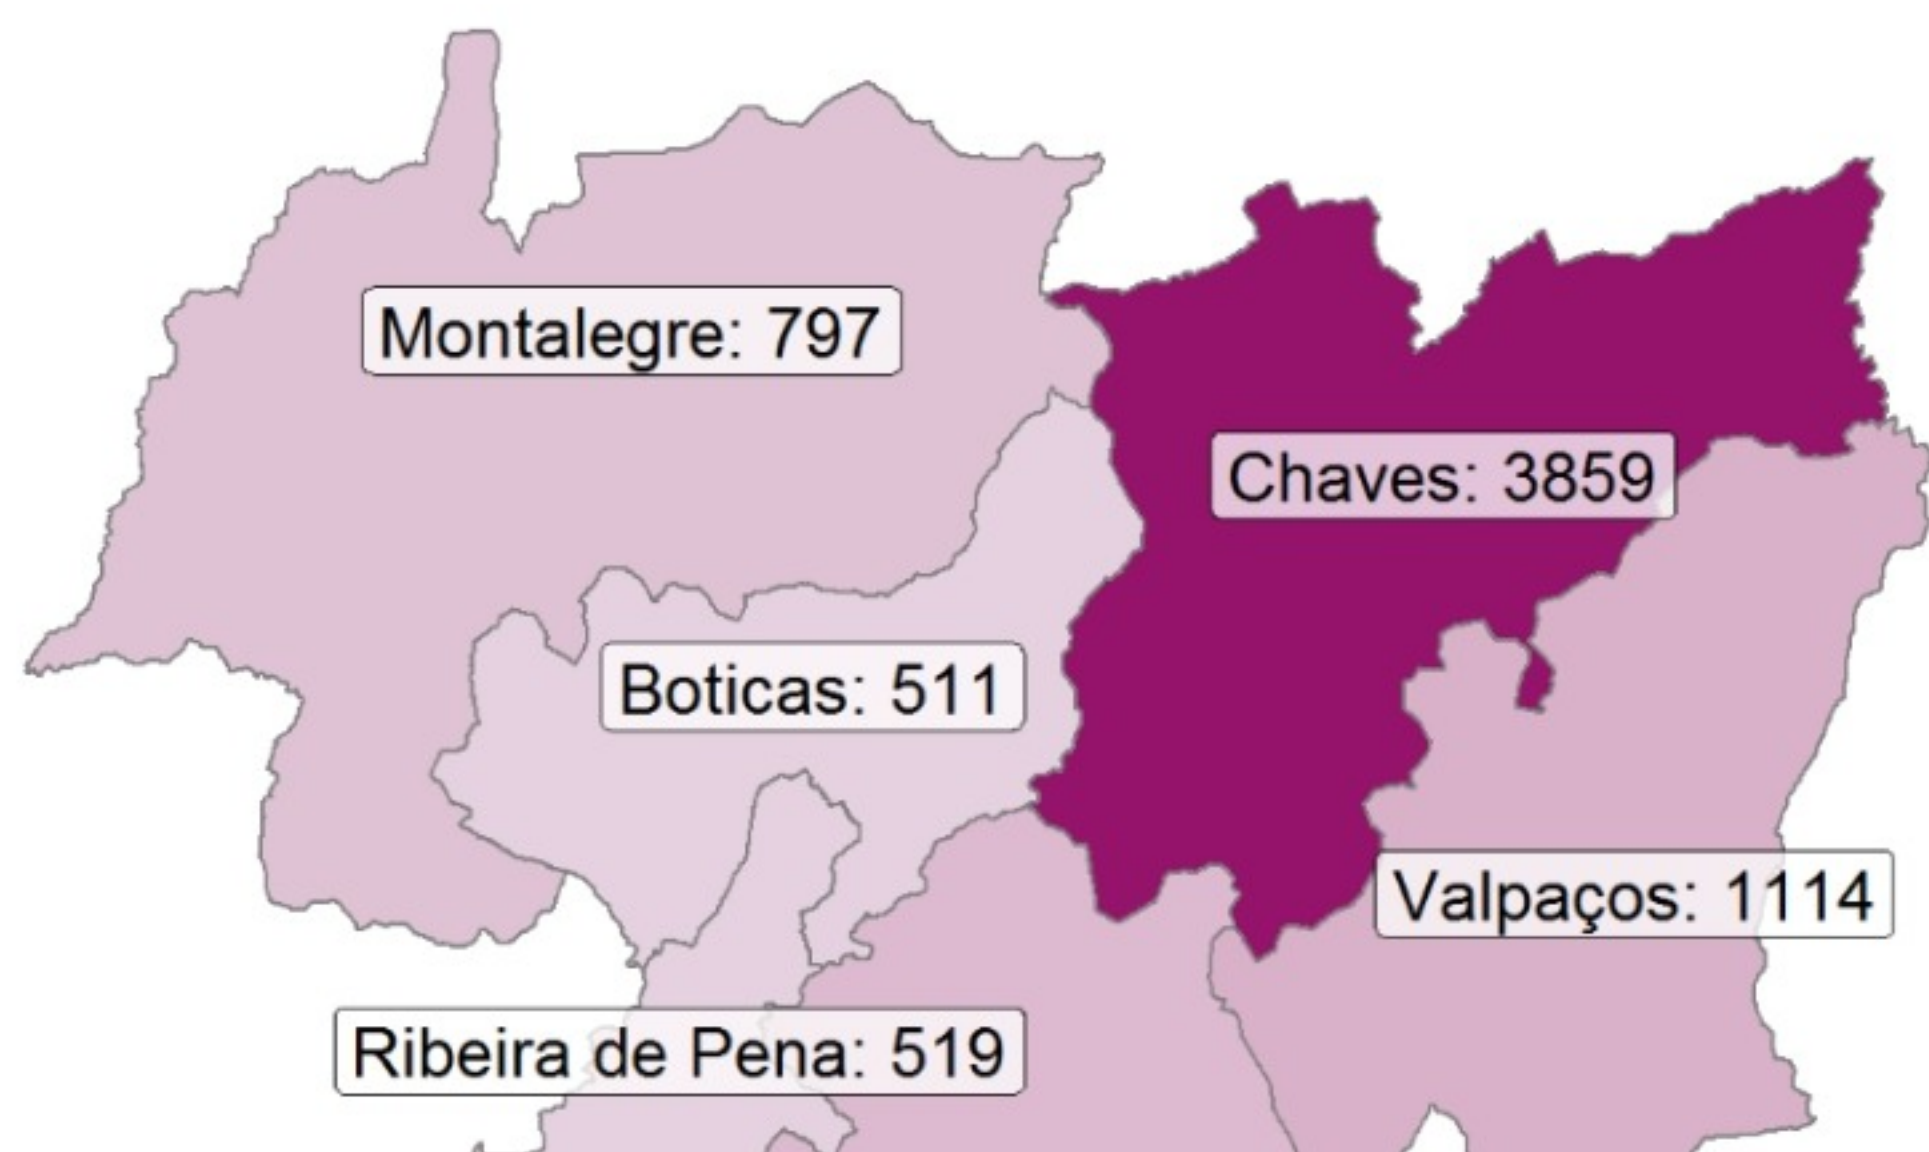

Número total de casos confirmados desde o início da pandemia

Casos confirmados na CIMAT: 7753

Taxa de ataque nos últimos 14 dias

Taxa de ataque nos últimos 14 dias

Covid-19: ponto de situação actual no Alto Tâmega e Barroso

Taxa de ataque desde o início da pandemia

Taxa de ataque global (desde 9 de Março)

Casos confirmados em fase activa de doença, recuperados e óbitos

Recuperados na CIMAT: 7520

Fase activa de doença na CIMAT: 60

Óbitos na CIMAT: 167