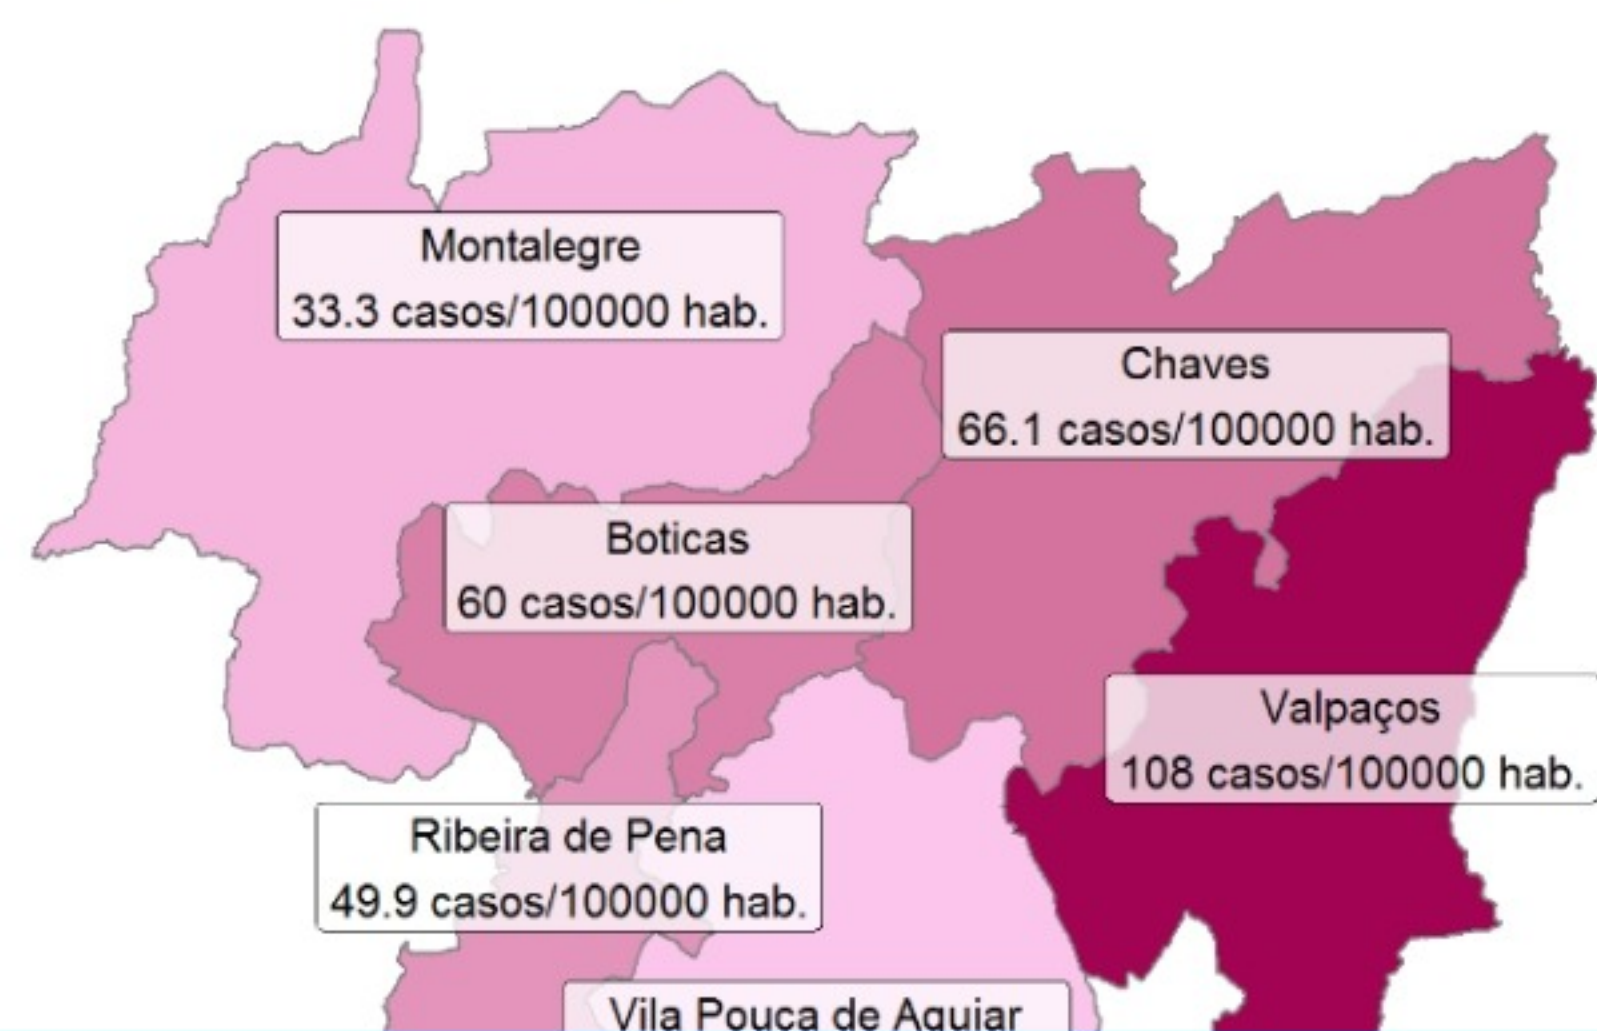

Número total de casos confirmados desde o início da pandemia

Casos confirmados na CIMAT: 7753

Taxa de ataque nos últimos 14 dias

Taxa de ataque nos últimos 14 dias

Covid-19: ponto de situação actual no Alto Tâmega e Barroso

Taxa de ataque desde o início da pandemia

Taxa de ataque global (desde 9 de Março)

Casos confirmados em fase activa de doença, recuperados e óbitos

Recuperados na CIMAT: 7520

Fase activa de doença na CIMAT: 60

Óbitos na CIMAT: 167