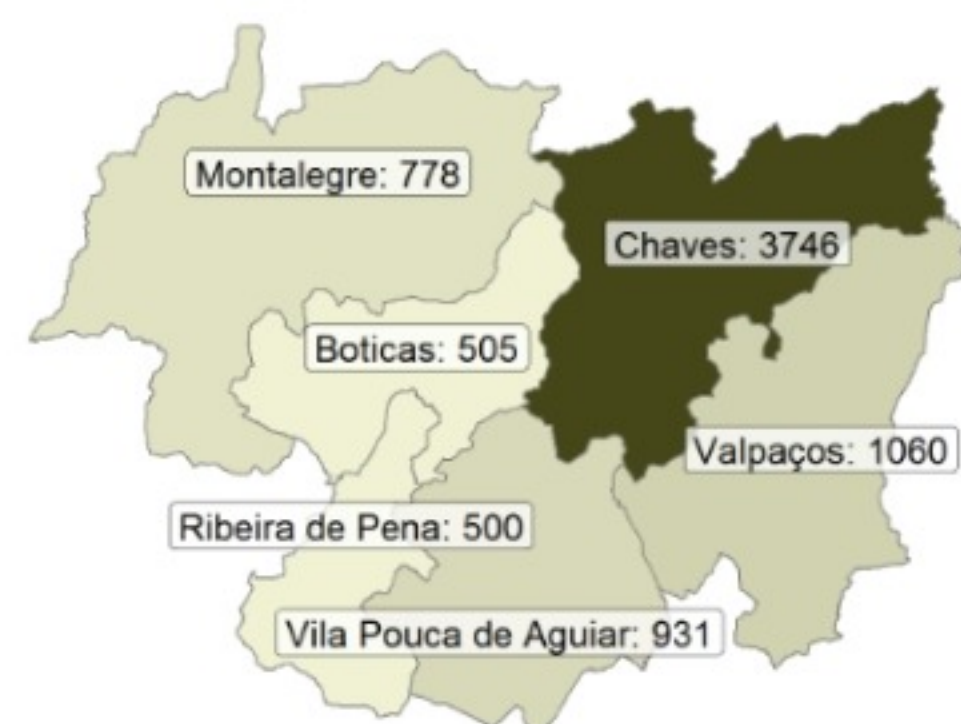

Número total de casos confirmados desde o início da pandemia

Casos confirmados na CIMAT: 7753

Taxa de ataque nos últimos 14 dias

Taxa de ataque nos últimos 14 dias

Covid-19: ponto de situação actual no Alto Tâmega e Barroso

Taxa de ataque desde o início da pandemia

Taxa de ataque global (desde 9 de Março)

Casos confirmados em fase activa de doença, recuperados e óbitos

Recuperados na CIMAT: 7520

Fase activa de doença na CIMAT: 60