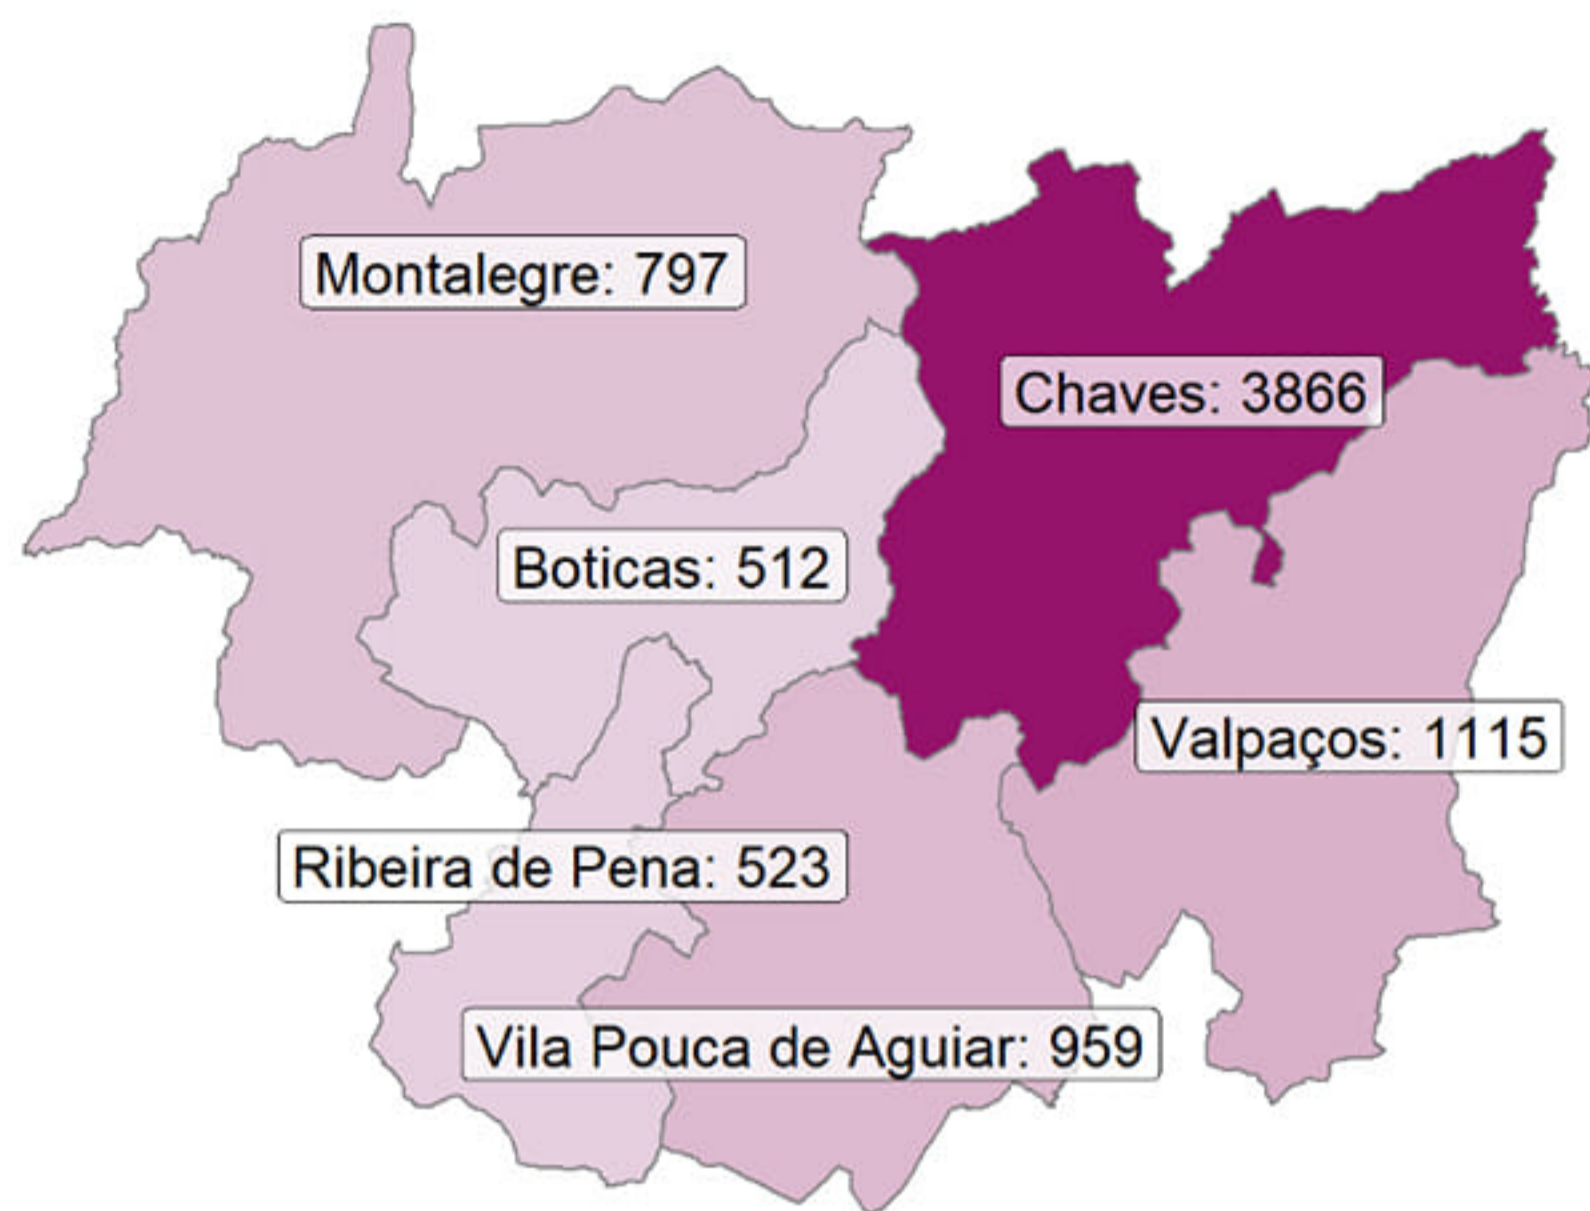

Casos confirmados na CIMAT: 7772

Taxa de ataque nos últimos 14 dias

Taxa de ataque global (desde 9 de Março)

Recuperados na CIMAT: 7546

Fase activa de doença na CIMAT: 53

Óbitos na CIMAT: 167