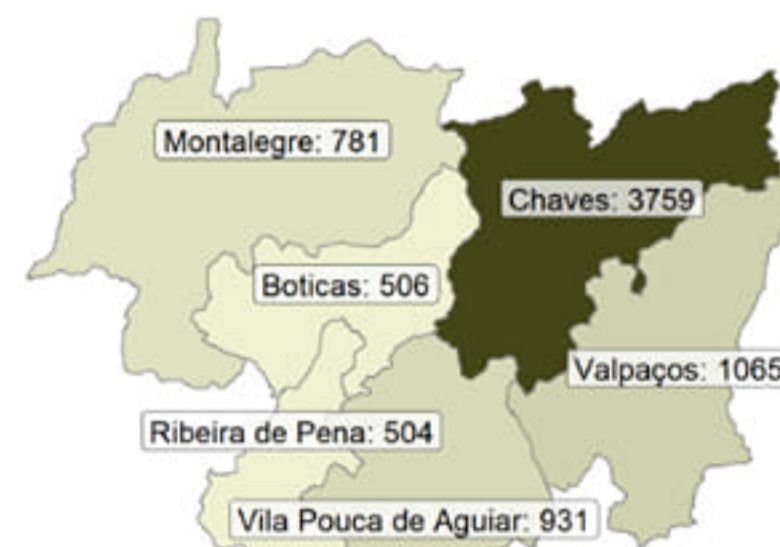

Casos confirmados na CIMAT: 7772

Taxa de ataque nos últimos 14 dias

Taxa de ataque global (desde 9 de Março)

Recuperados na CIMAT: 7546

Fase activa de doença na CIMAT: 53

Óbitos na CIMAT: 167