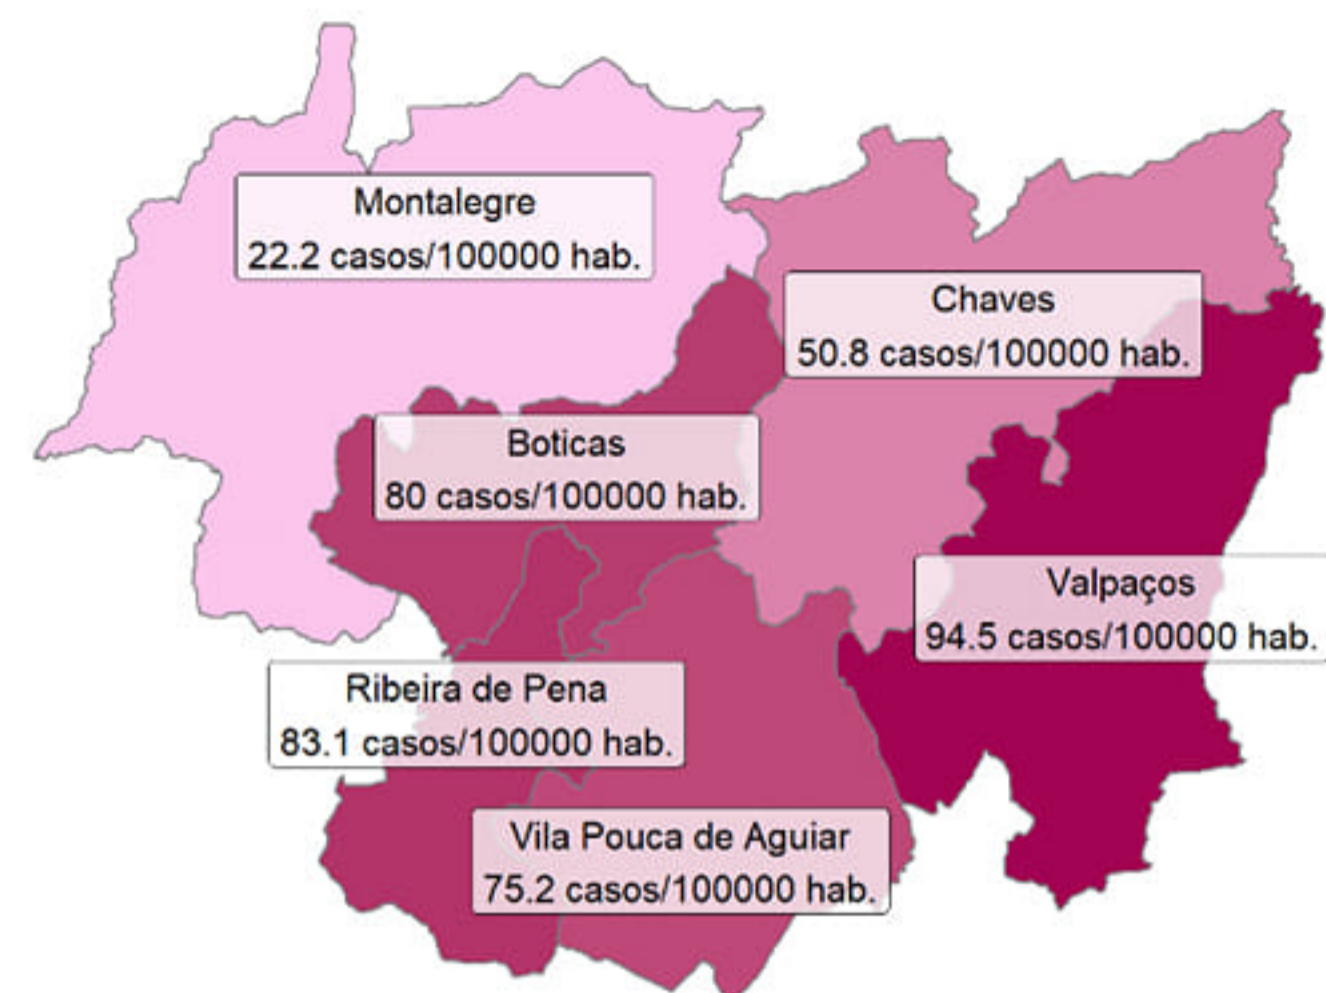

Casos confirmados na CIMAT: 7772

Taxa de ataque nos últimos 14 dias

Taxa de ataque global (desde 9 de Março)

Recuperados na CIMAT: 7546

Fase activa de doença na CIMAT: 53

Óbitos na CIMAT: 167