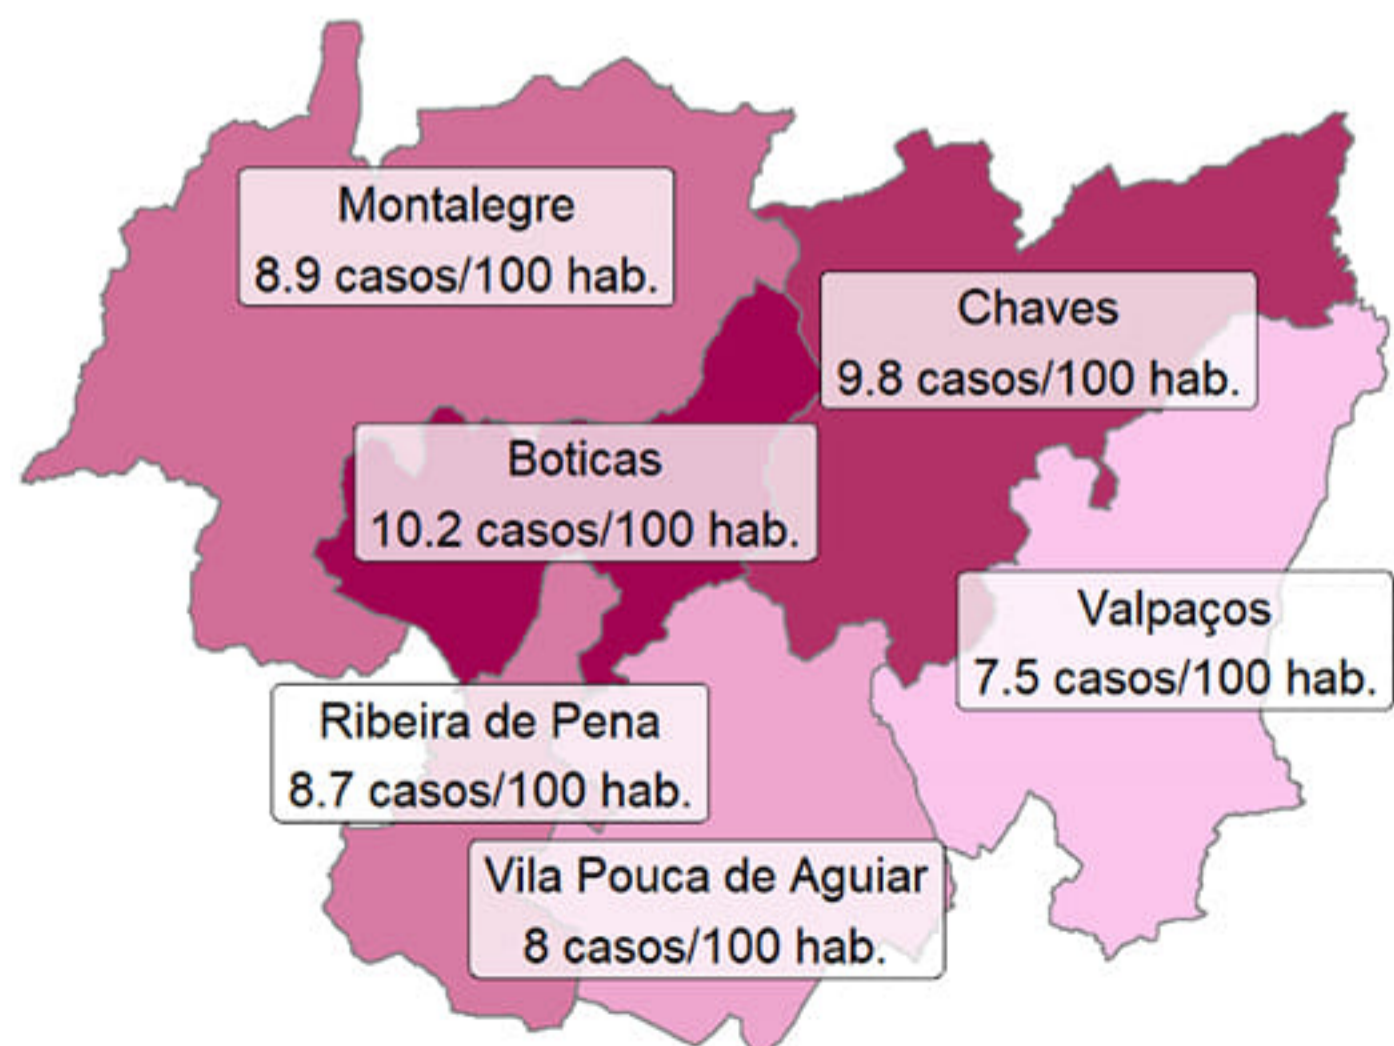

Casos confirmados na CIMAT: 7772

Taxa de ataque nos últimos 14 dias

Taxa de ataque global (desde 9 de Março)

Recuperados na CIMAT: 7546

Fase activa de doença na CIMAT: 53

Óbitos na CIMAT: 167