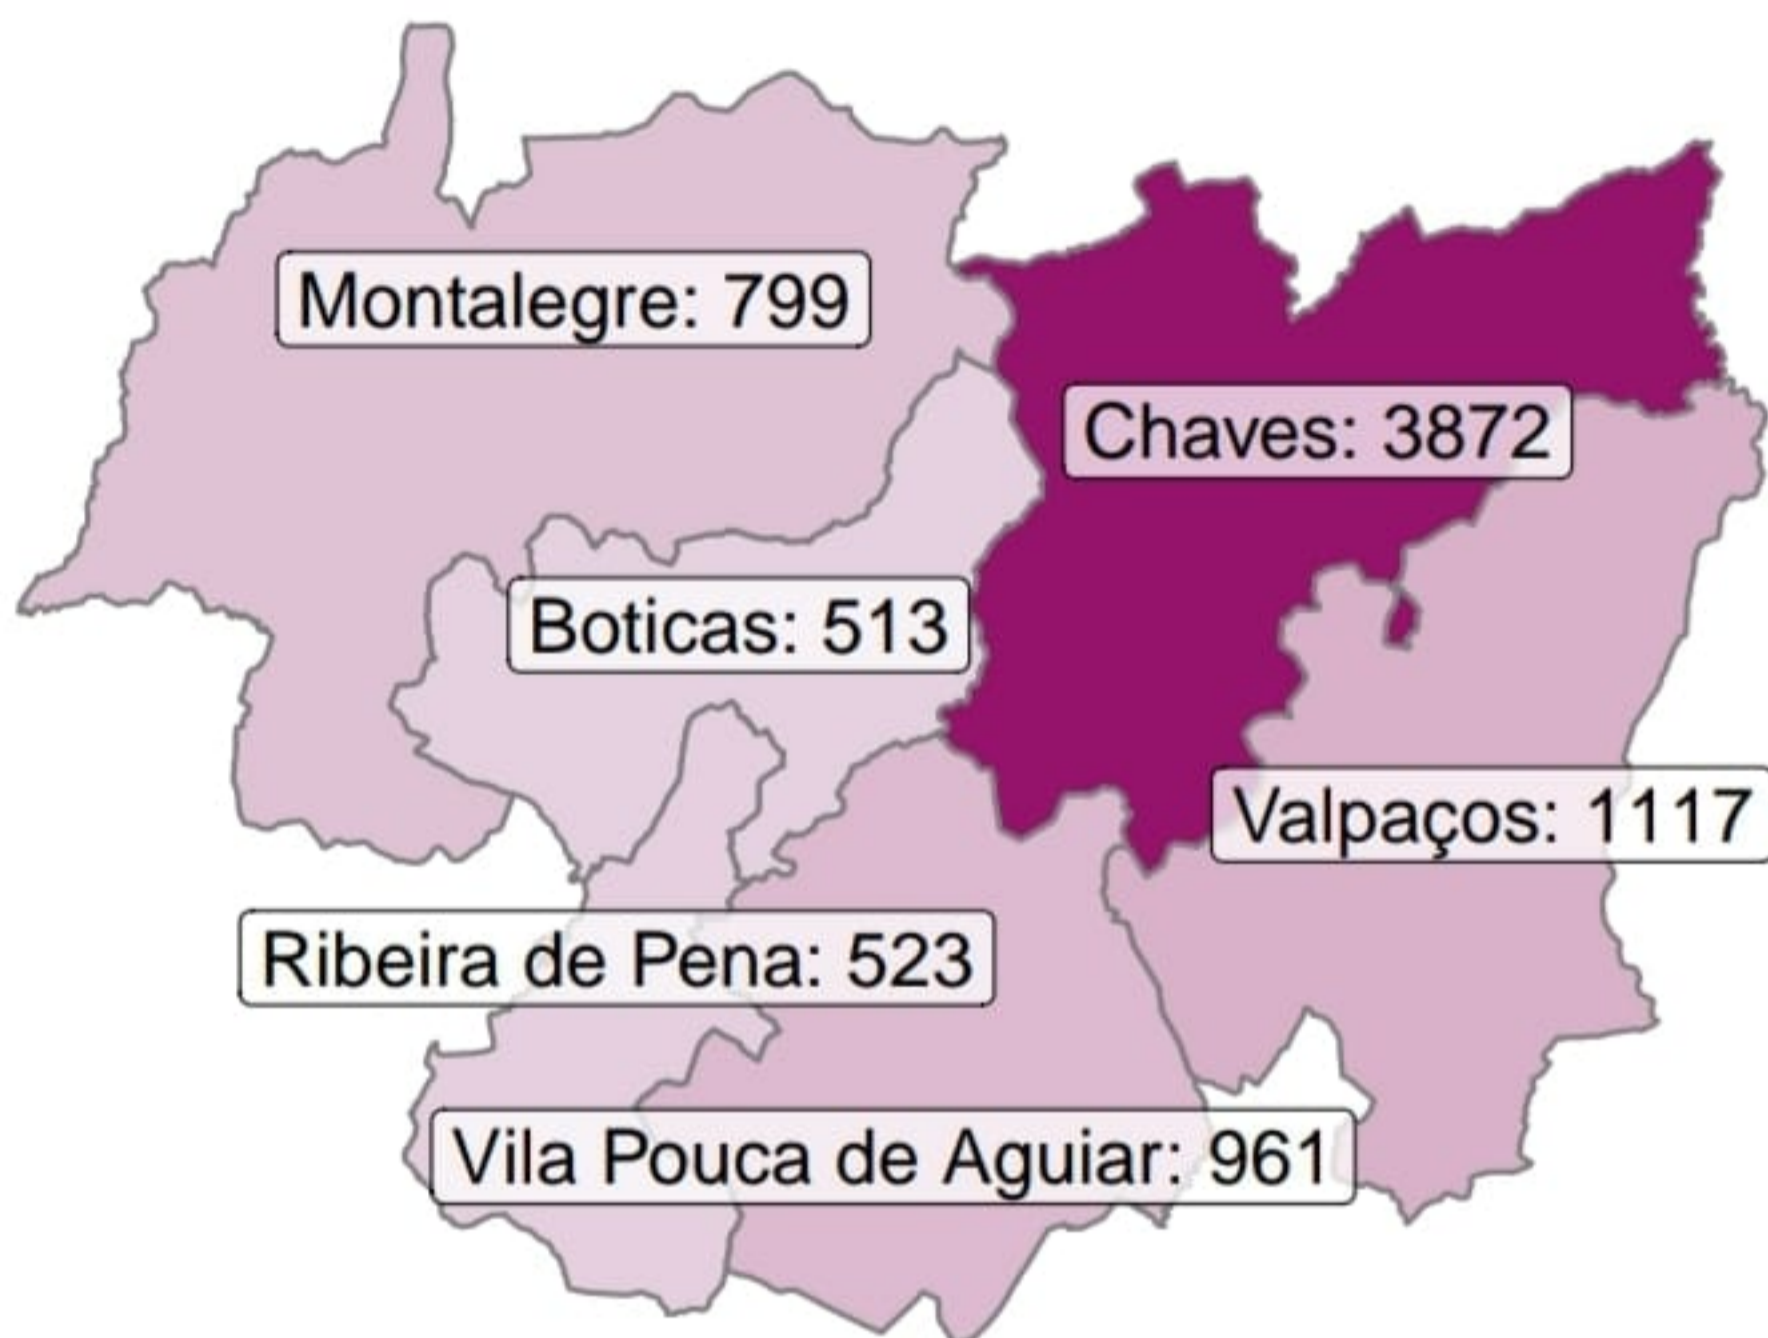

# Covid-19

Situação às 23h59 do dia 2021-04-19

## Casos confirmados na CIMAT: 7785

## Fase activa de doença na CIMAT: 59