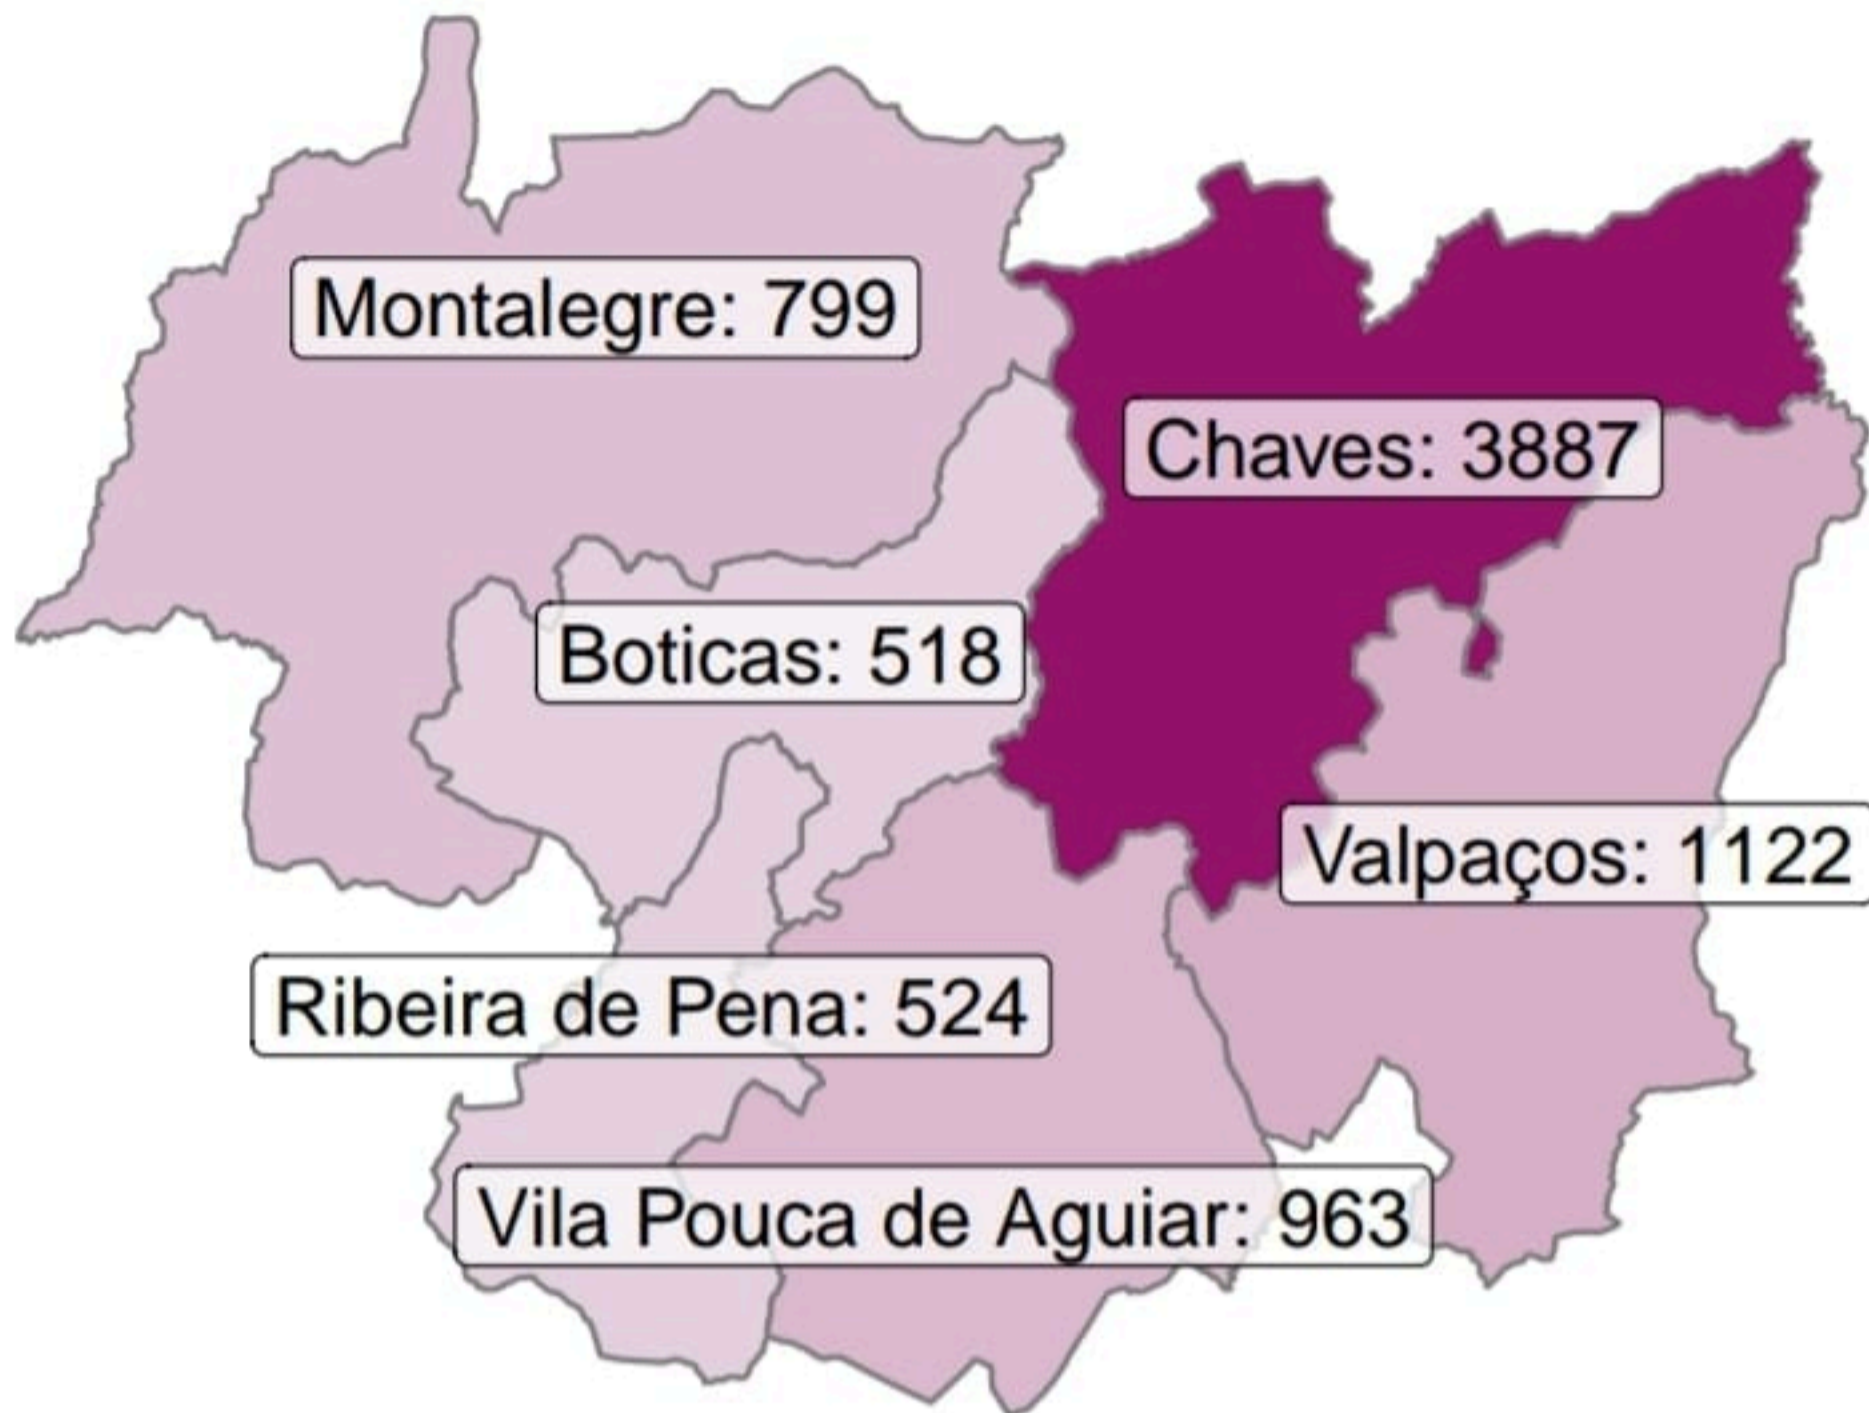

Covid-19

Situação às 23h59 do dia 2021-04-25

Casos confirmados na CIMAT: 7813

Recuperados na CIMAT: 7572

Fase activa de doença na CIMAT: 69

Óbitos na CIMAT: 166