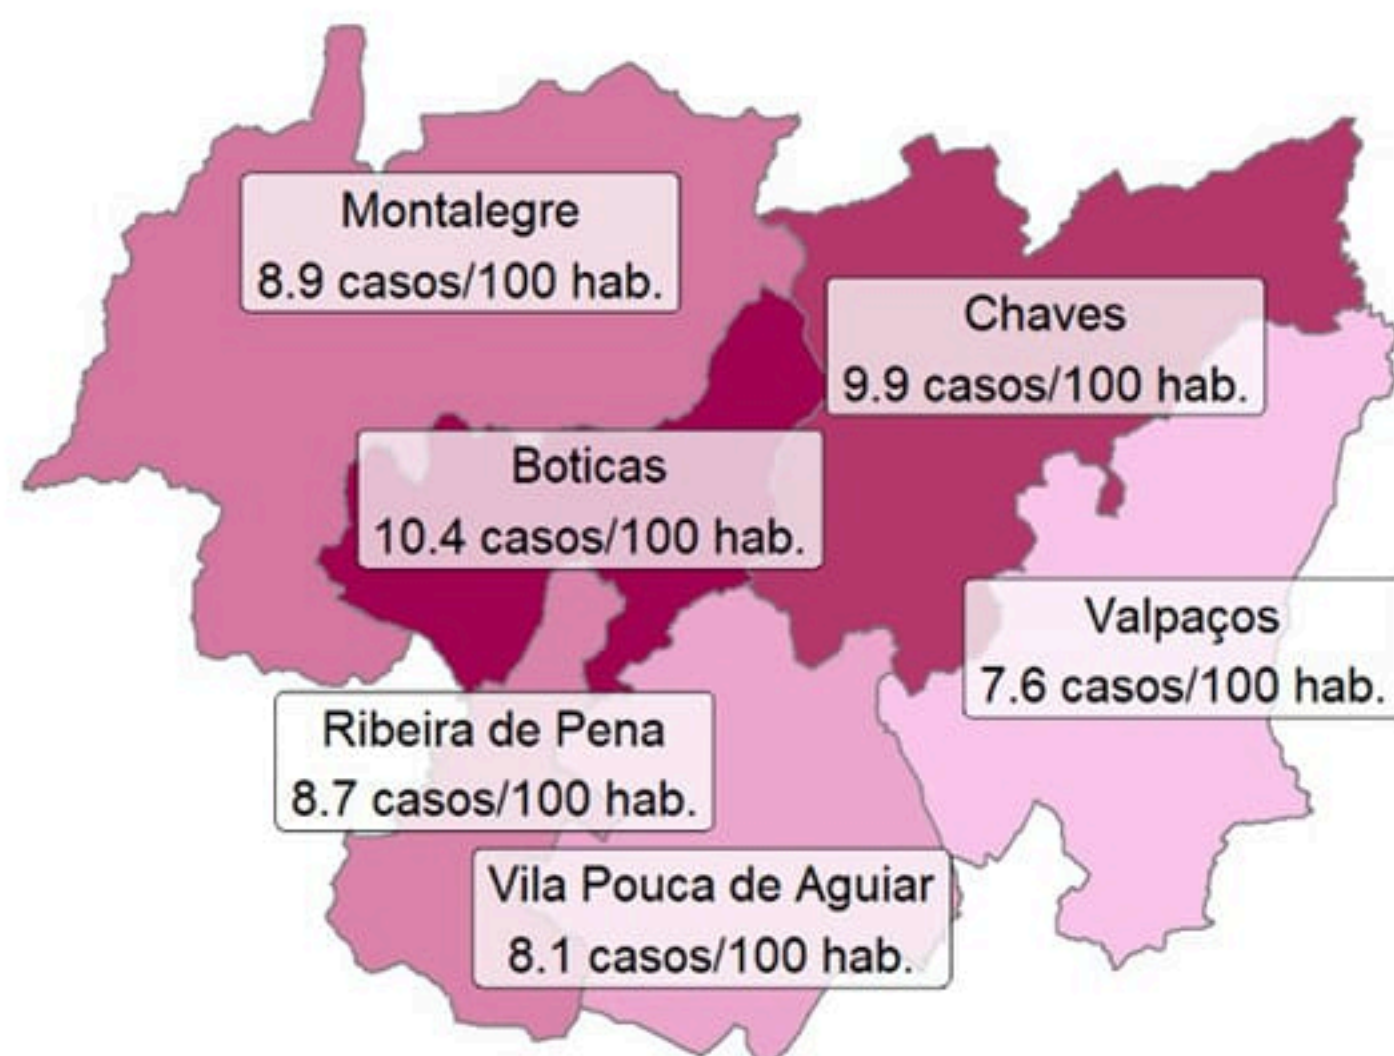

Casos confirmados na CIMAT: 7827

Taxa de ataque nos últimos 14 dias

Taxa de ataque global (desde 9 de Março)

Recuperados na CIMAT: 7591

Fase activa de doença na CIMAT: 63

Óbitos na CIMAT: 166