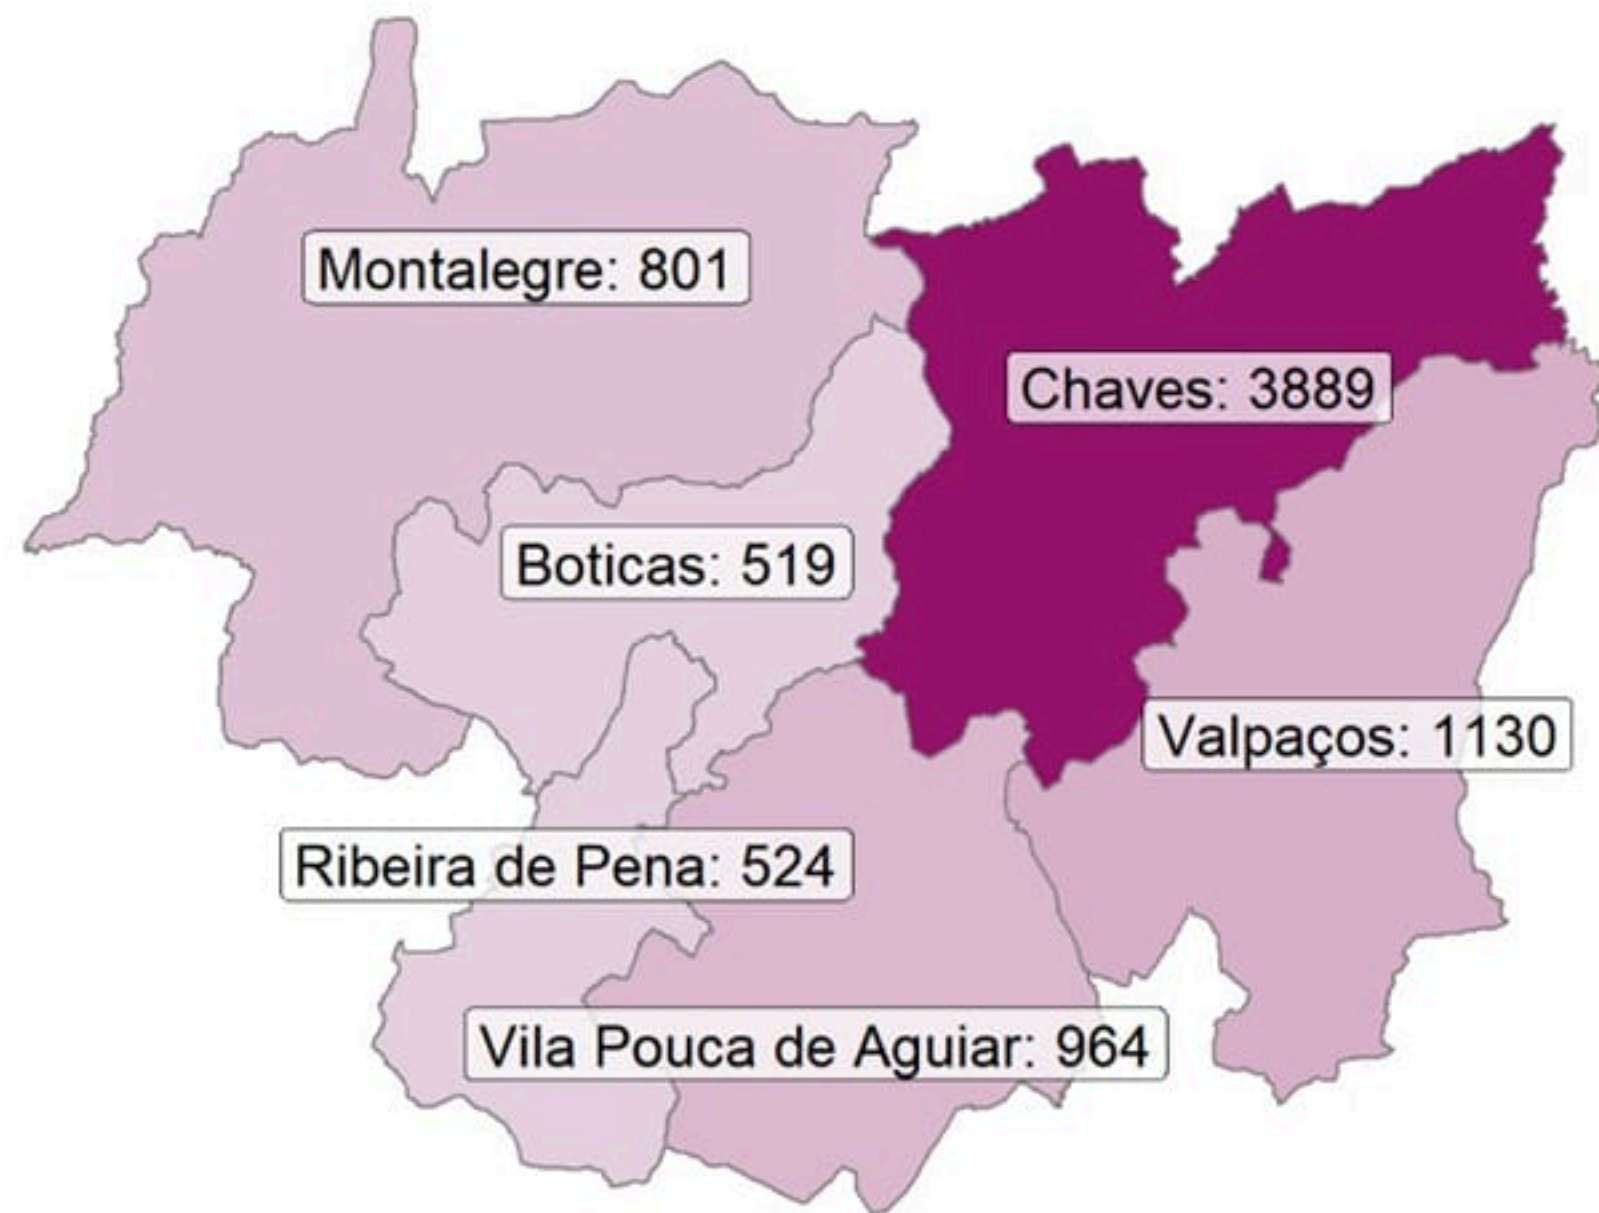

Casos confirmados na CIMAT: 7827

Taxa de ataque nos últimos 14 dias

Taxa de ataque global (desde 9 de Março)

Recuperados na CIMAT: 7591

Fase activa de doença na CIMAT: 63

Óbitos na CIMAT: 166