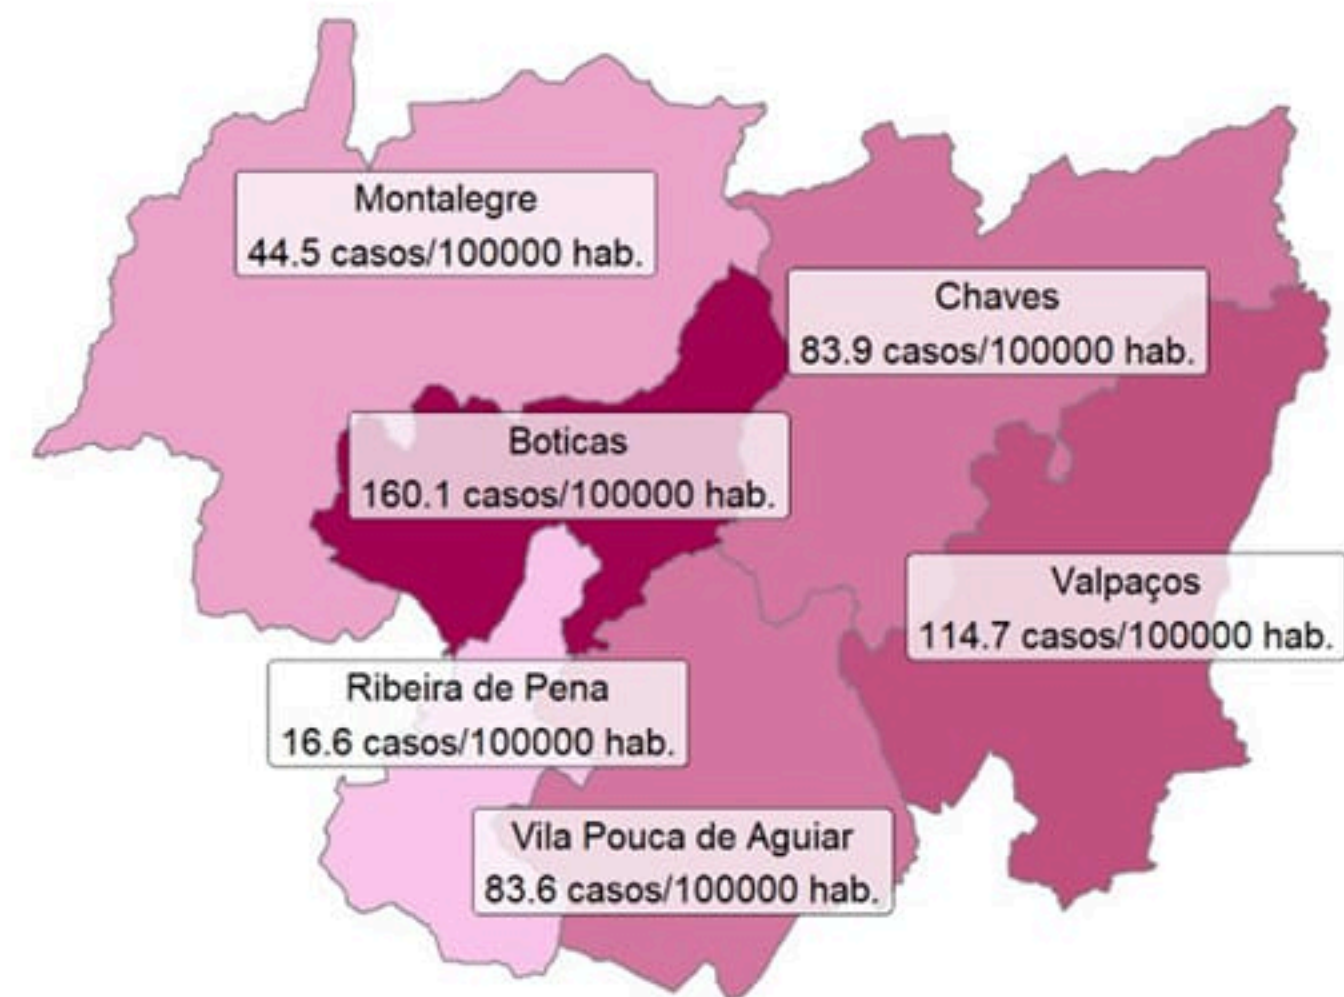

Casos confirmados na CIMAT: 7827

Taxa de ataque nos últimos 14 dias

Taxa de ataque global (desde 9 de Março)

Recuperados na CIMAT: 7591

Fase activa de doença na CIMAT: 63

Óbitos na CIMAT: 166