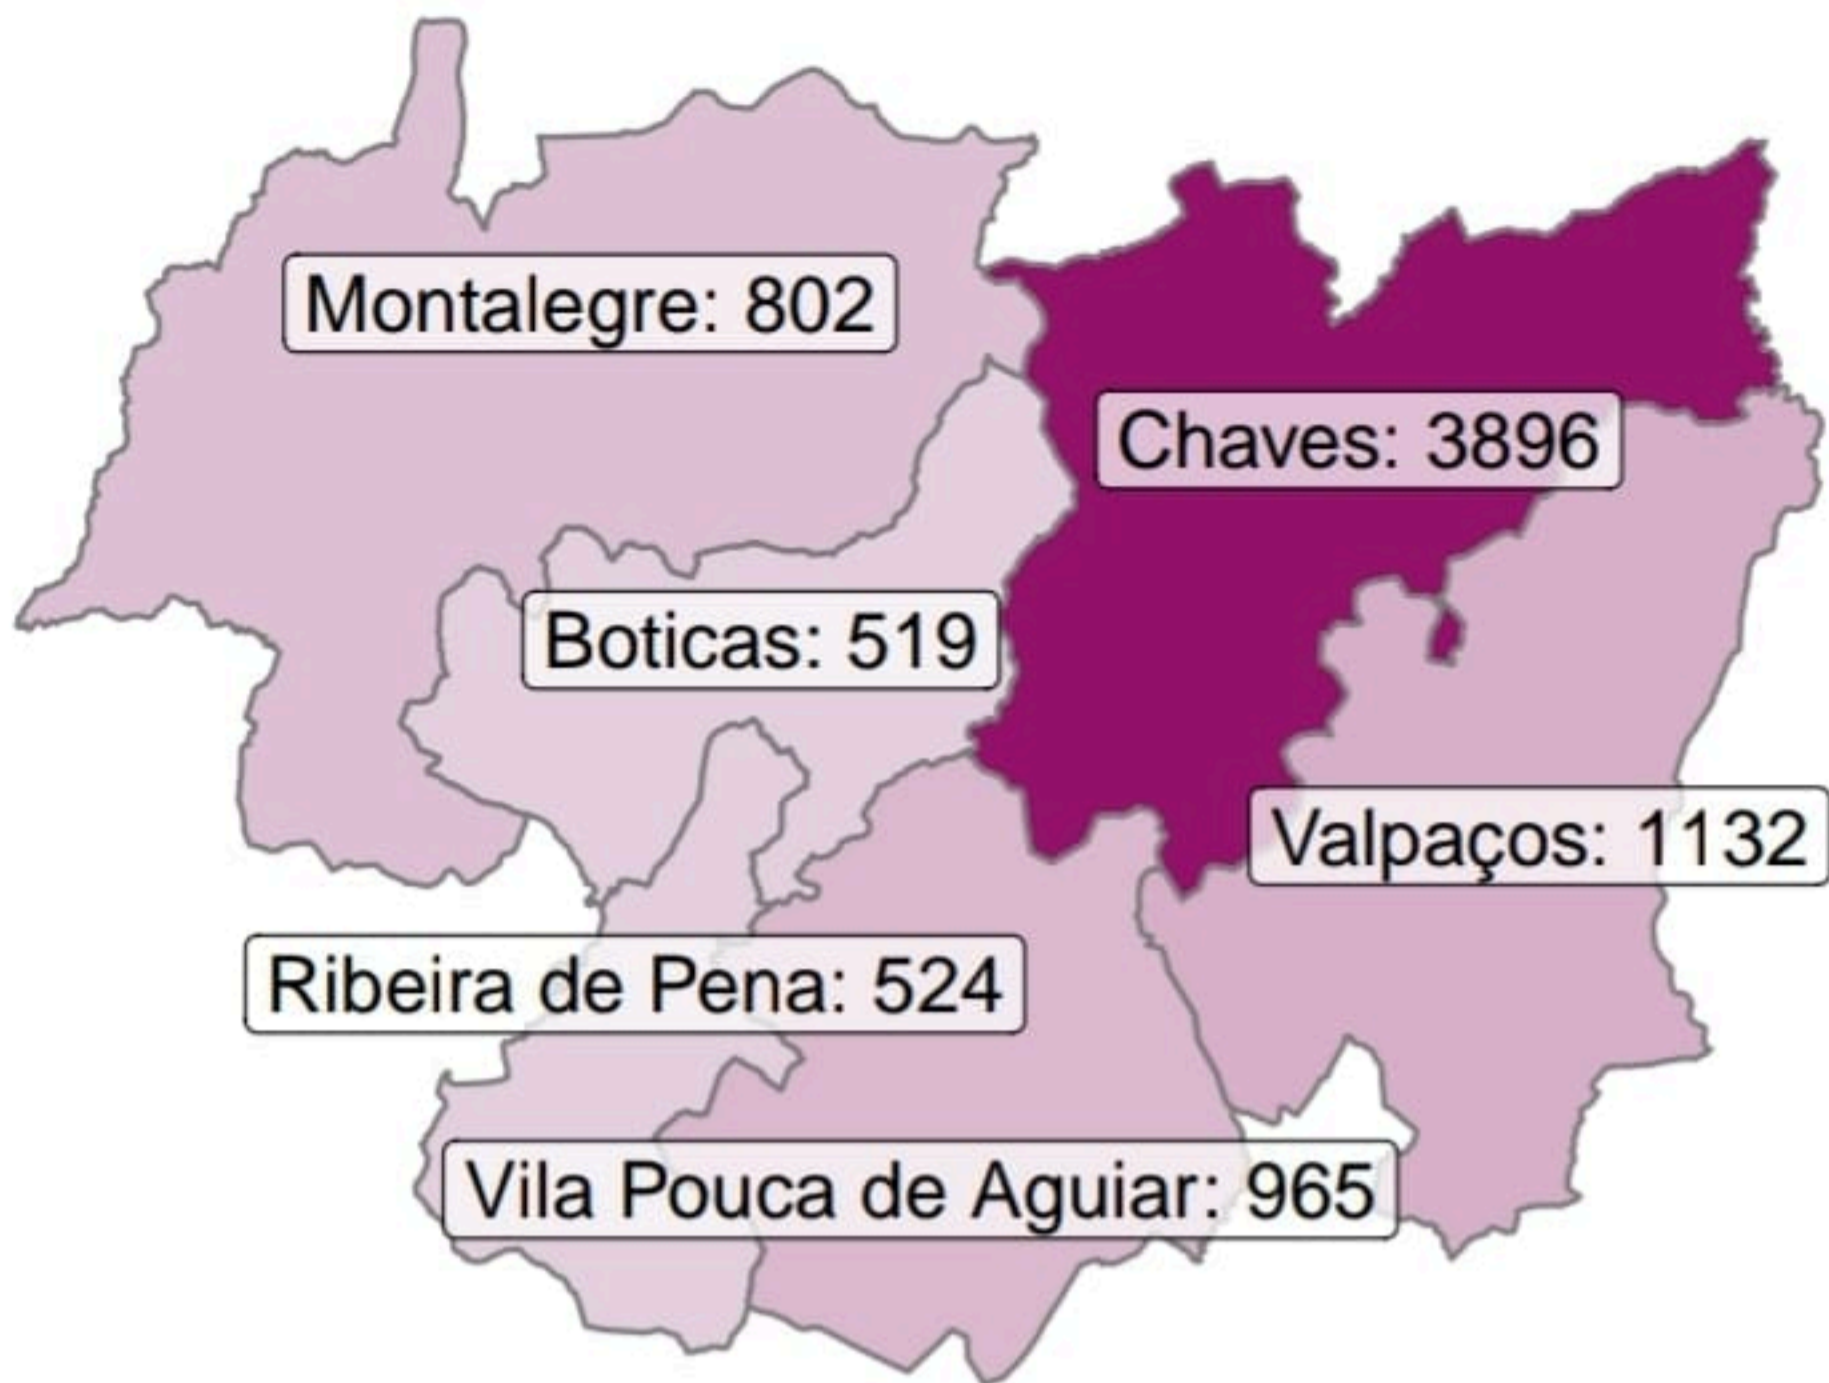

Covid-19

Situação às 23h59 do dia 2021-05-02

Casos confirmados na CIMAT: 7838

Recuperados na CIMAT: 7610

Fase activa de doença na CIMAT: 56

Óbitos na CIMAT: 166