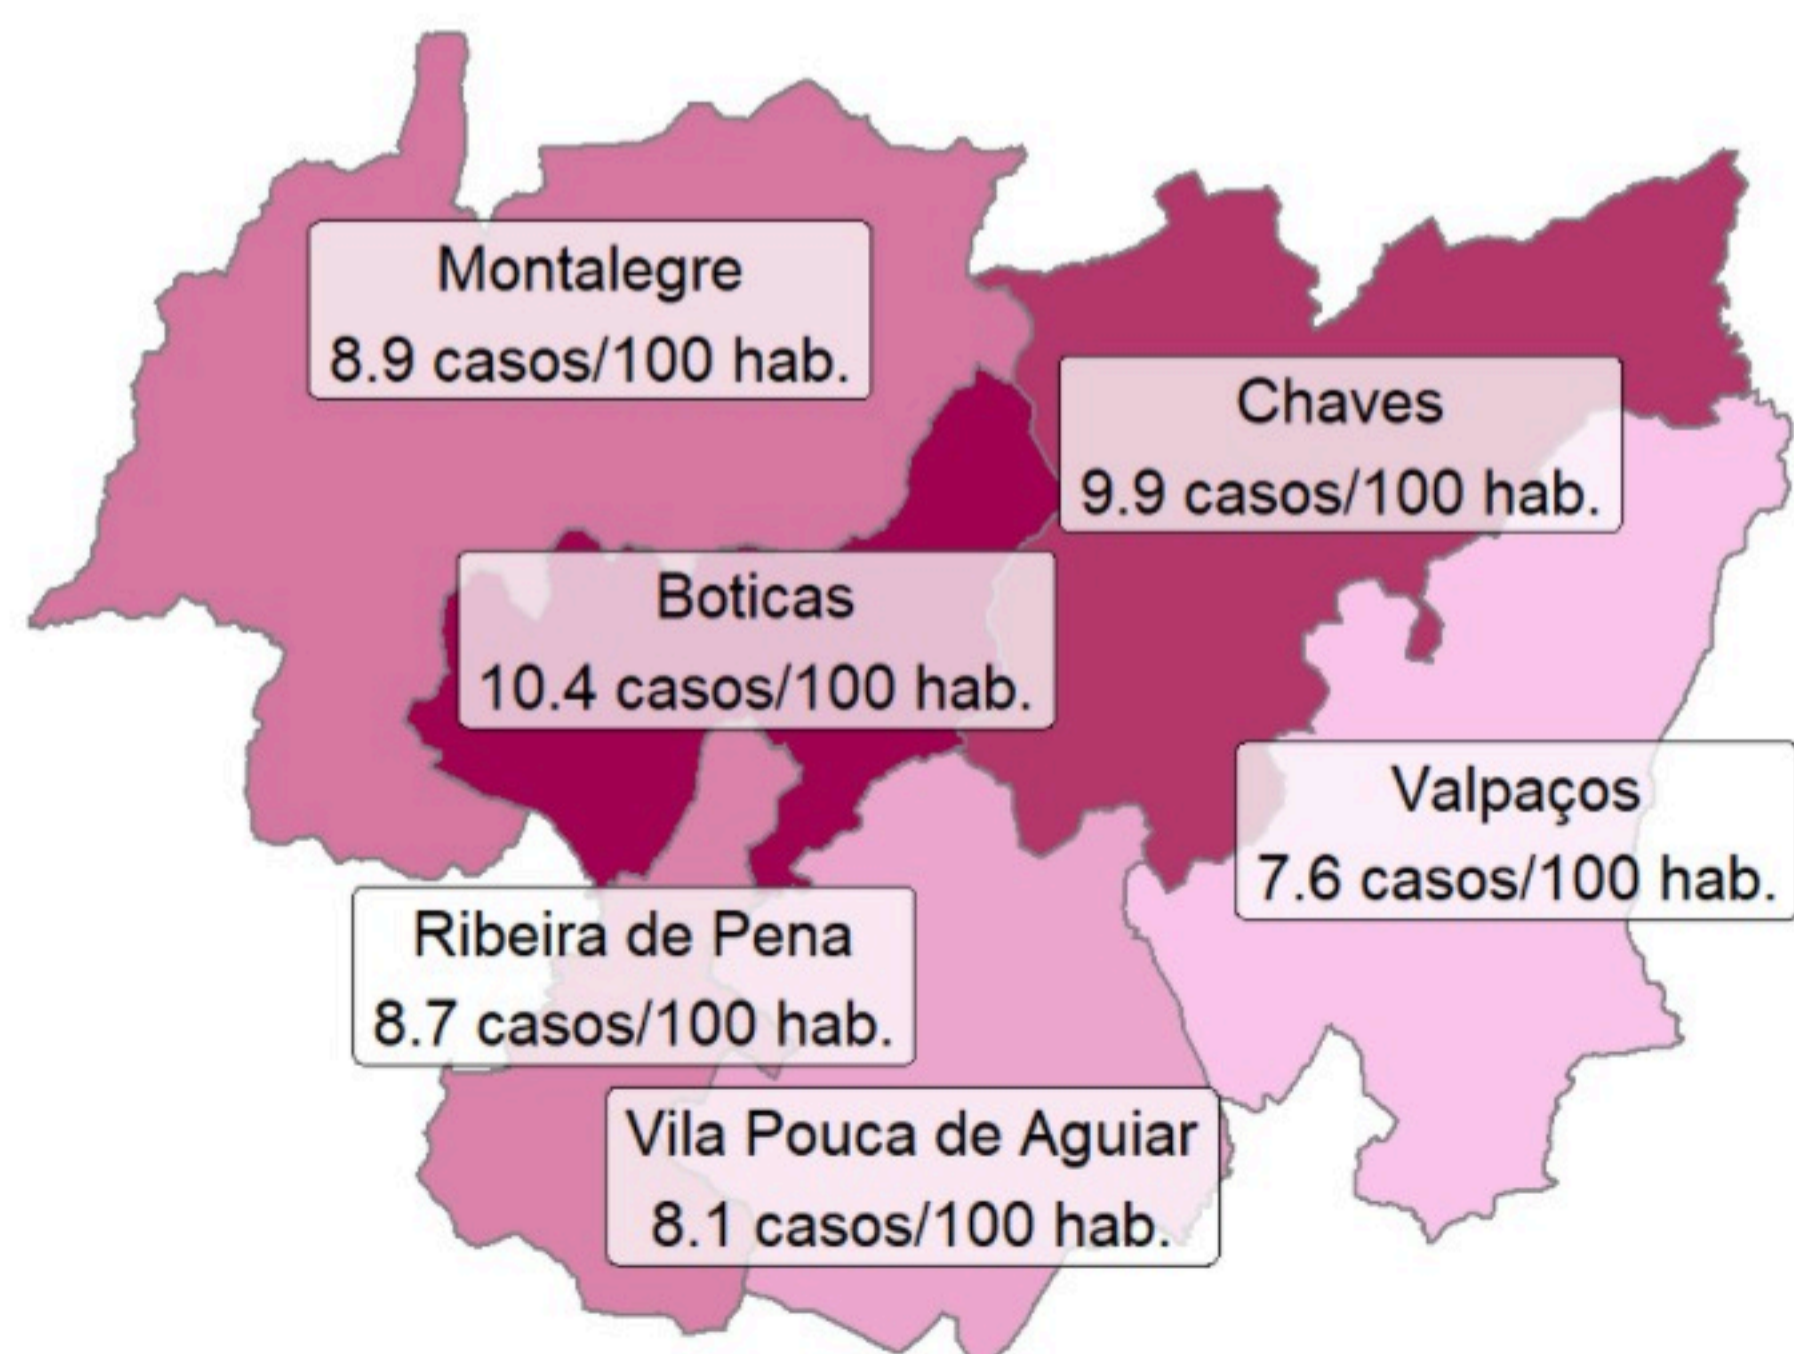

### Casos confirmados na CIMAT: 7842

### Taxa de ataque nos últimos 14 dias

### Taxa de ataque global (desde 9 de Março)

### Fase activa de doença na CIMAT: 46