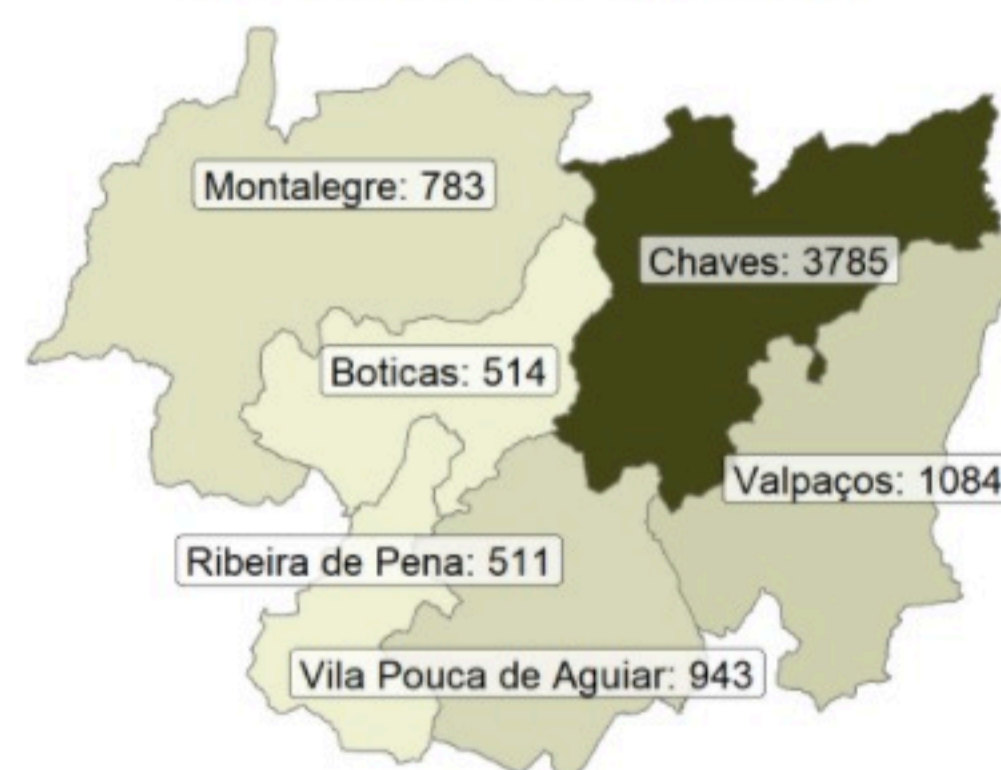

Recuperados na CIMAT: 7620