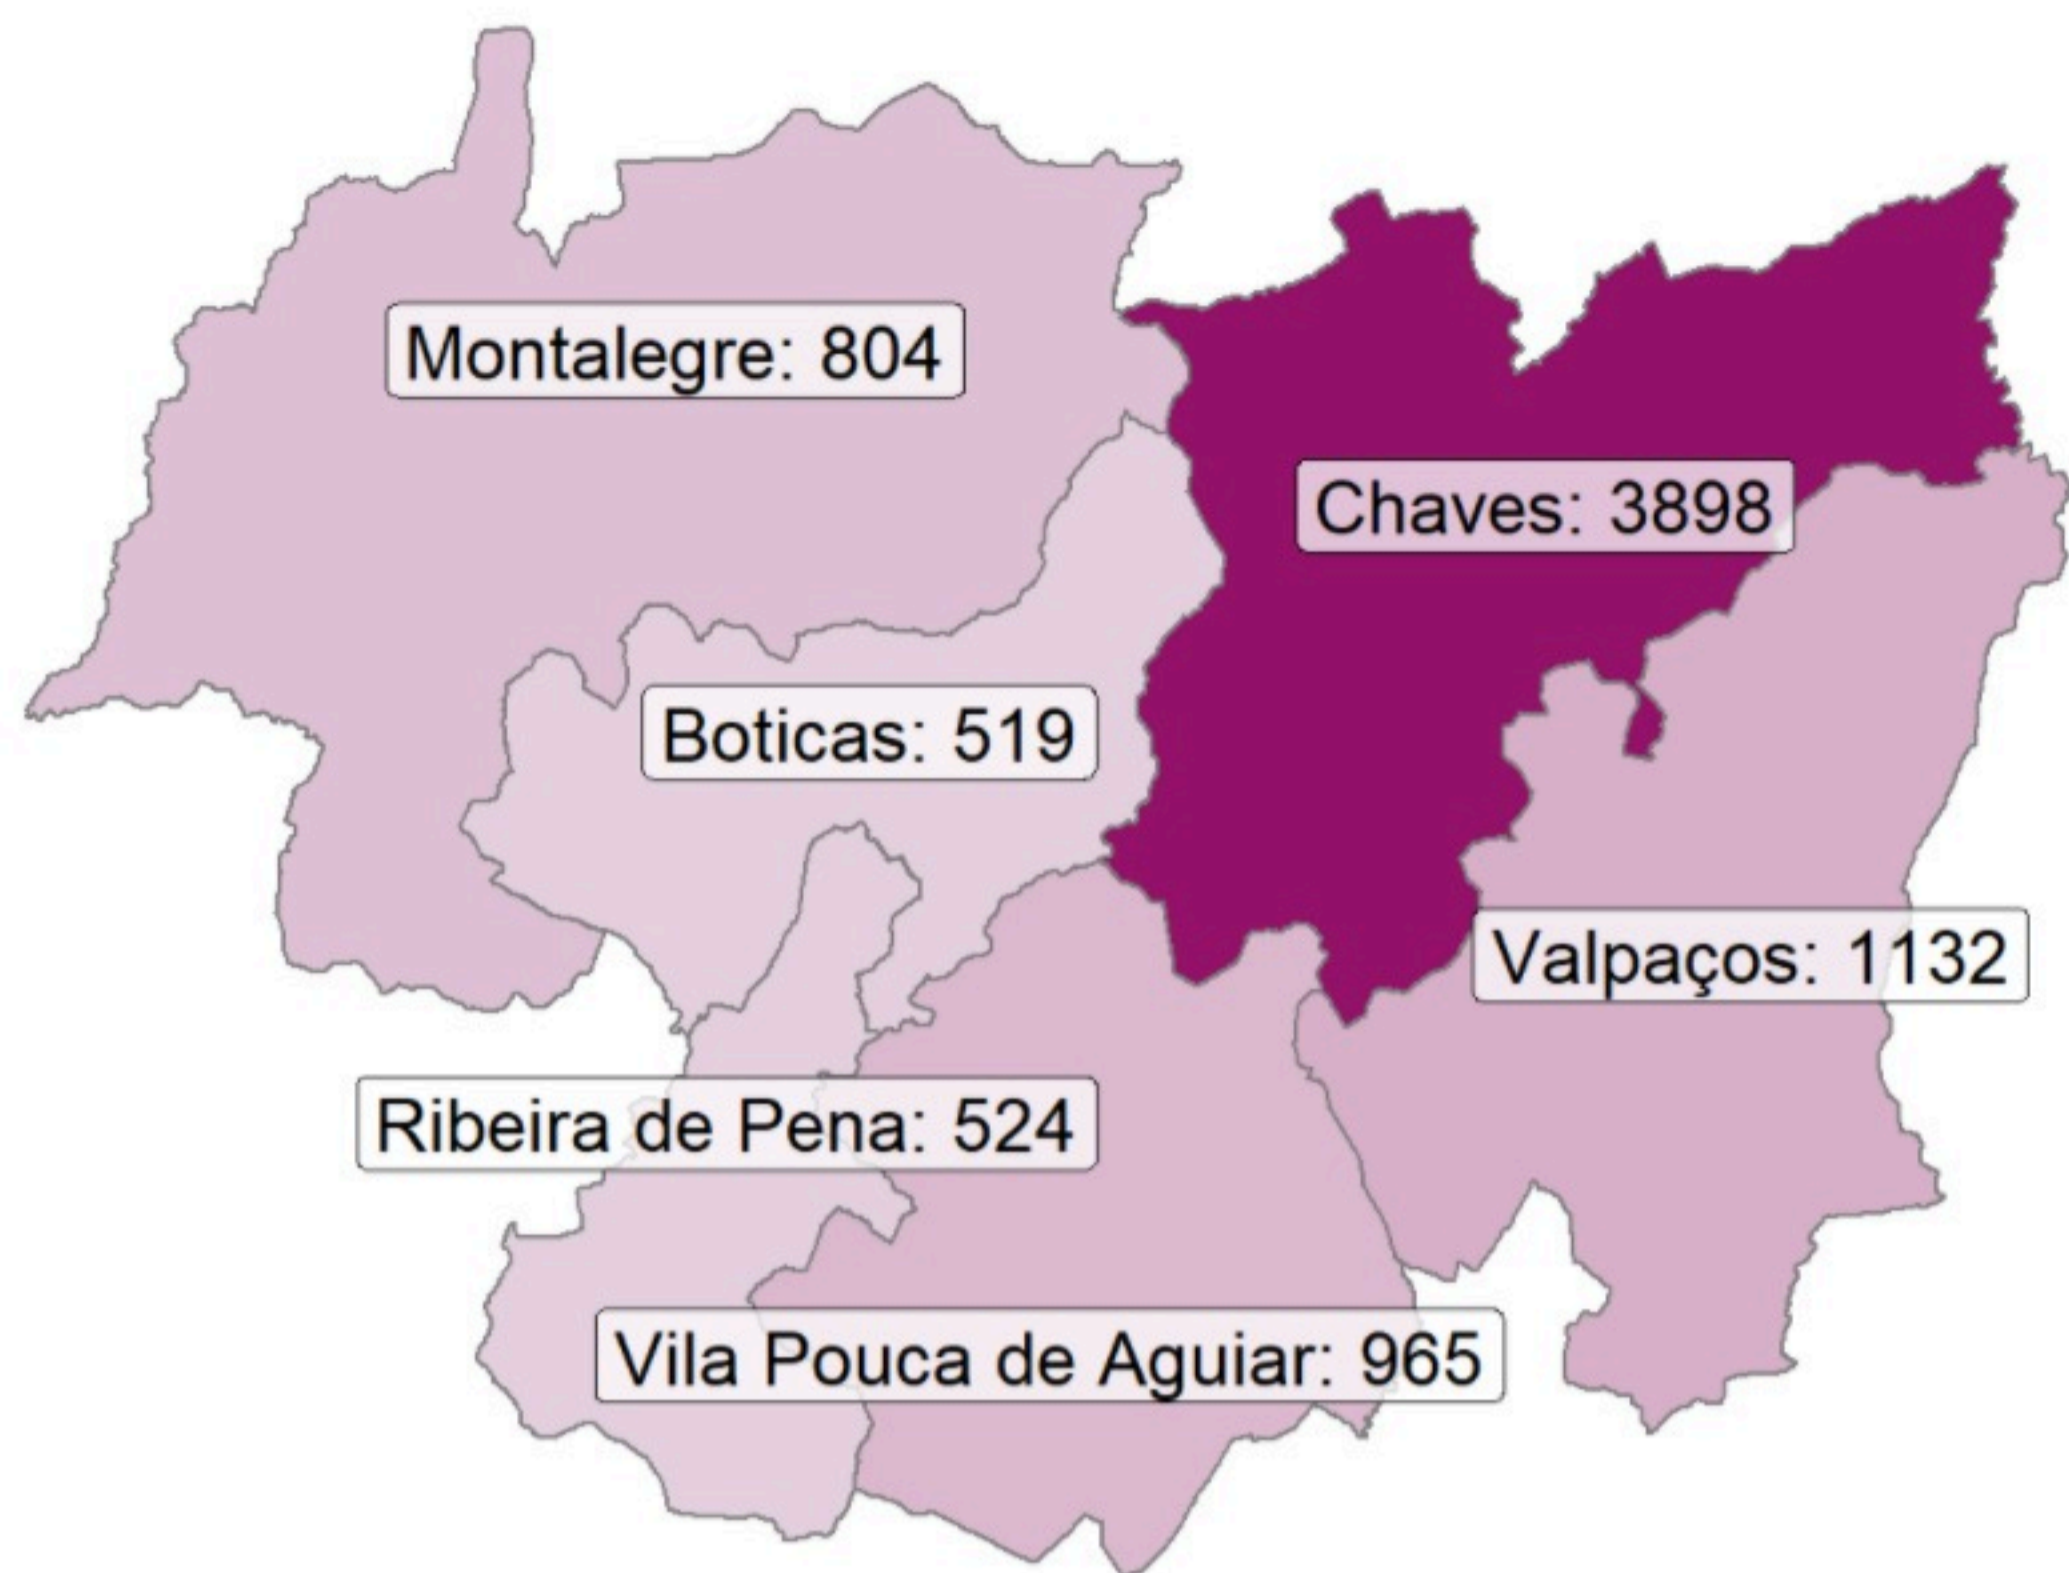

### Casos confirmados na CIMAT: 7842

### Taxa de ataque nos últimos 14 dias

### Taxa de ataque global (desde 9 de Março)

### Fase activa de doença na CIMAT: 46