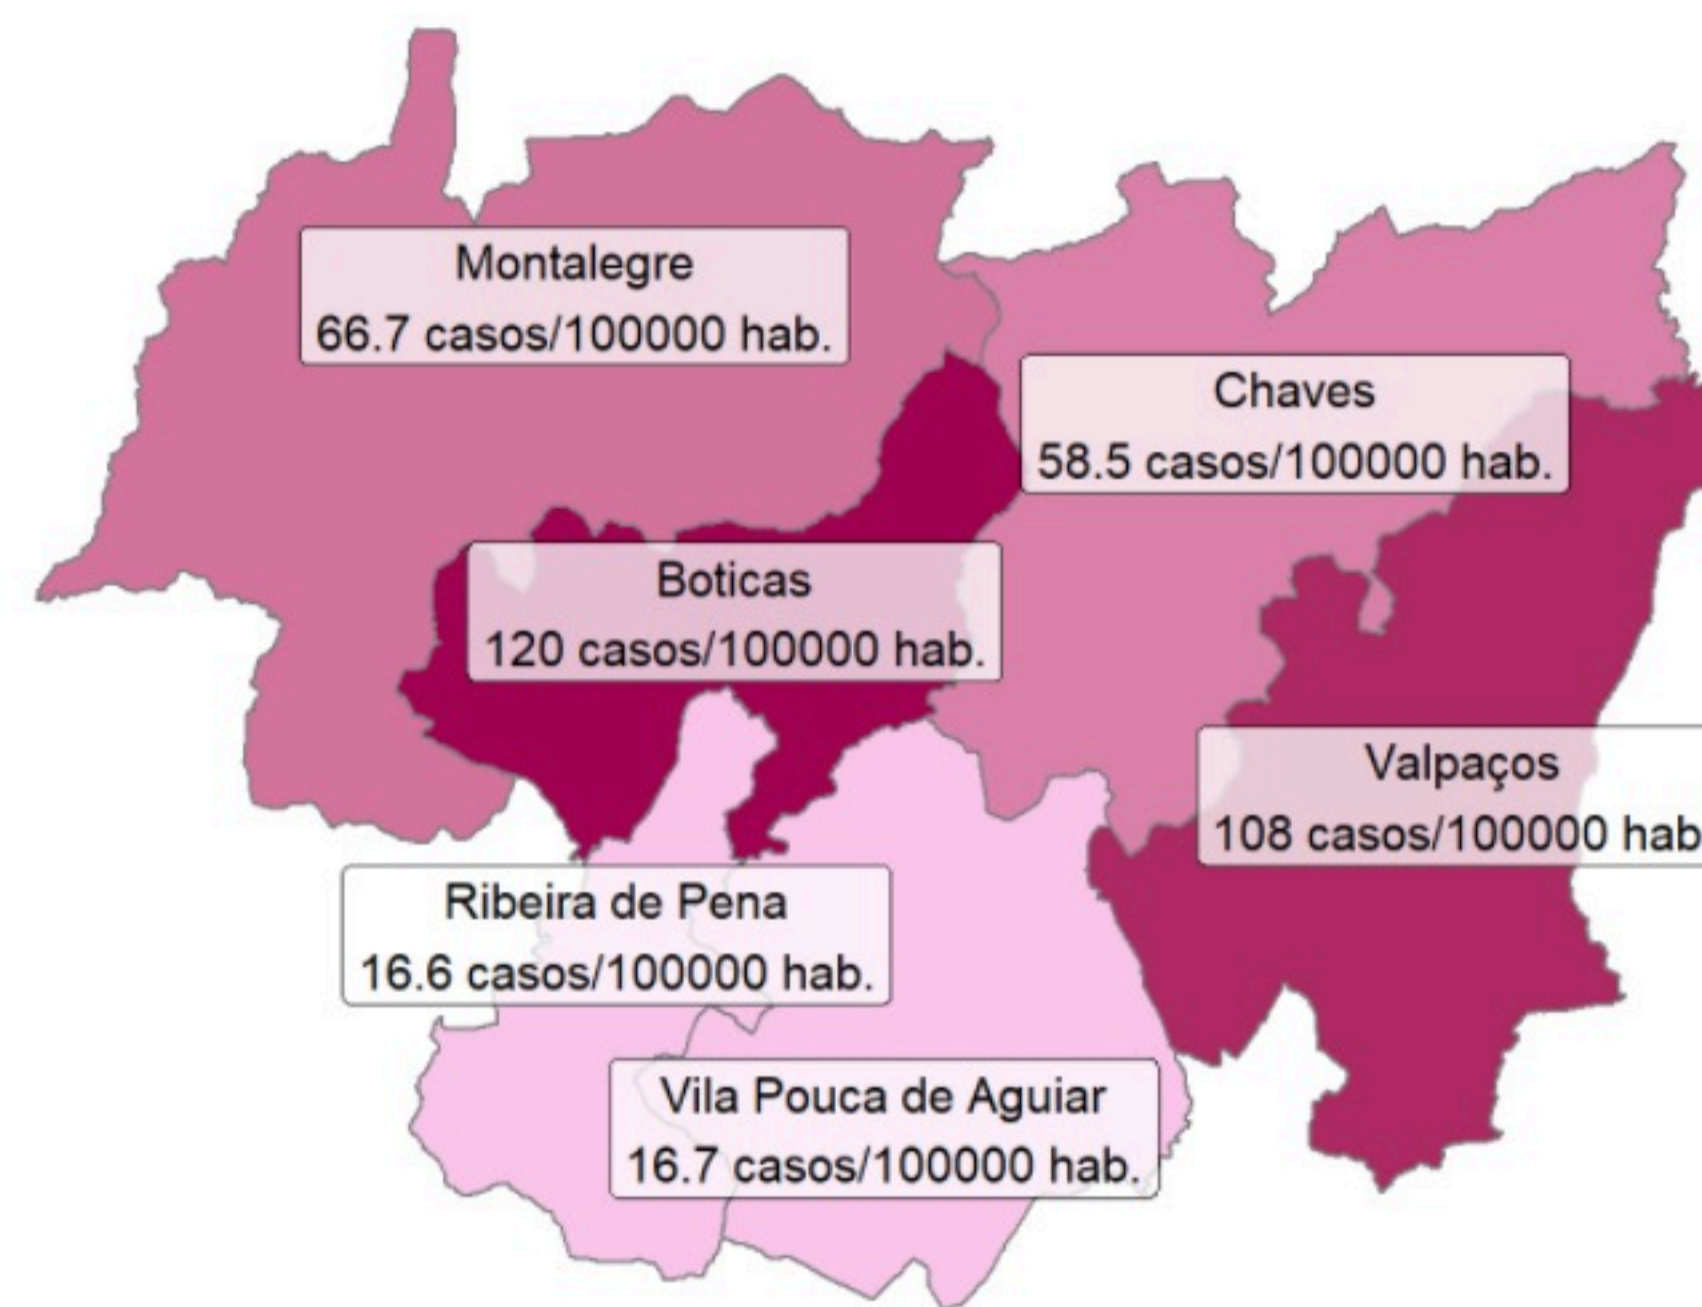

### Casos confirmados na CIMAT: 7842

### Taxa de ataque nos últimos 14 dias

### Taxa de ataque global (desde 9 de Março)

### Fase activa de doença na CIMAT: 46