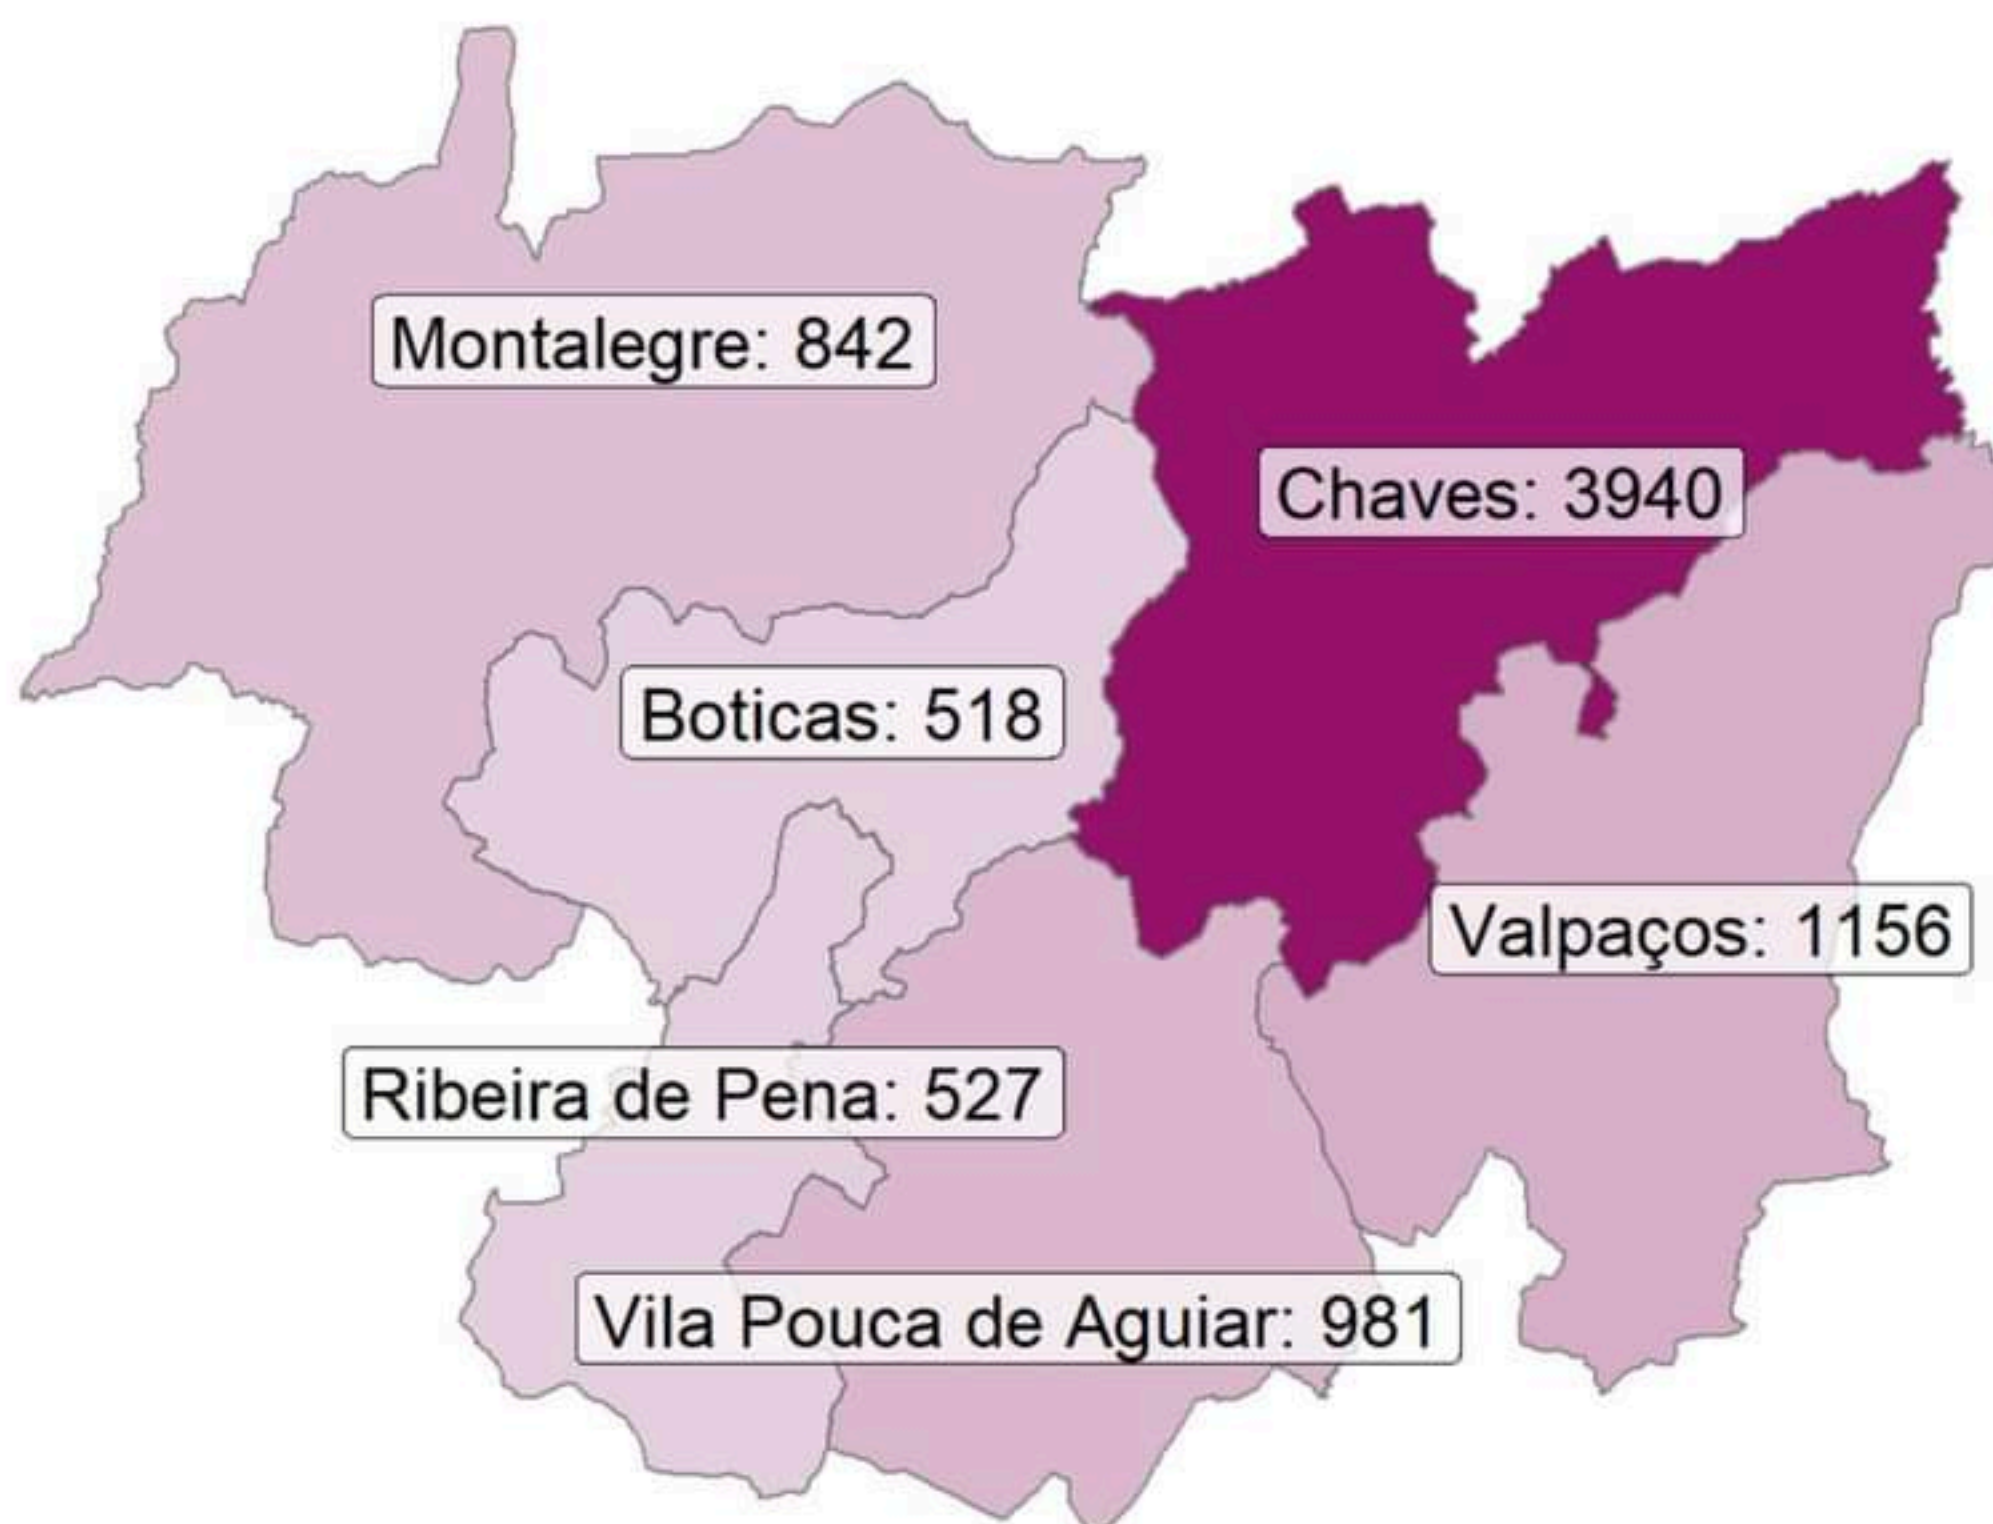

Casos confirmados na CIMAT: 7964

Recuperados na CIMAT: 7721

Fase activa de doença na CIMAT: 93

Óbitos na CIMAT: 150