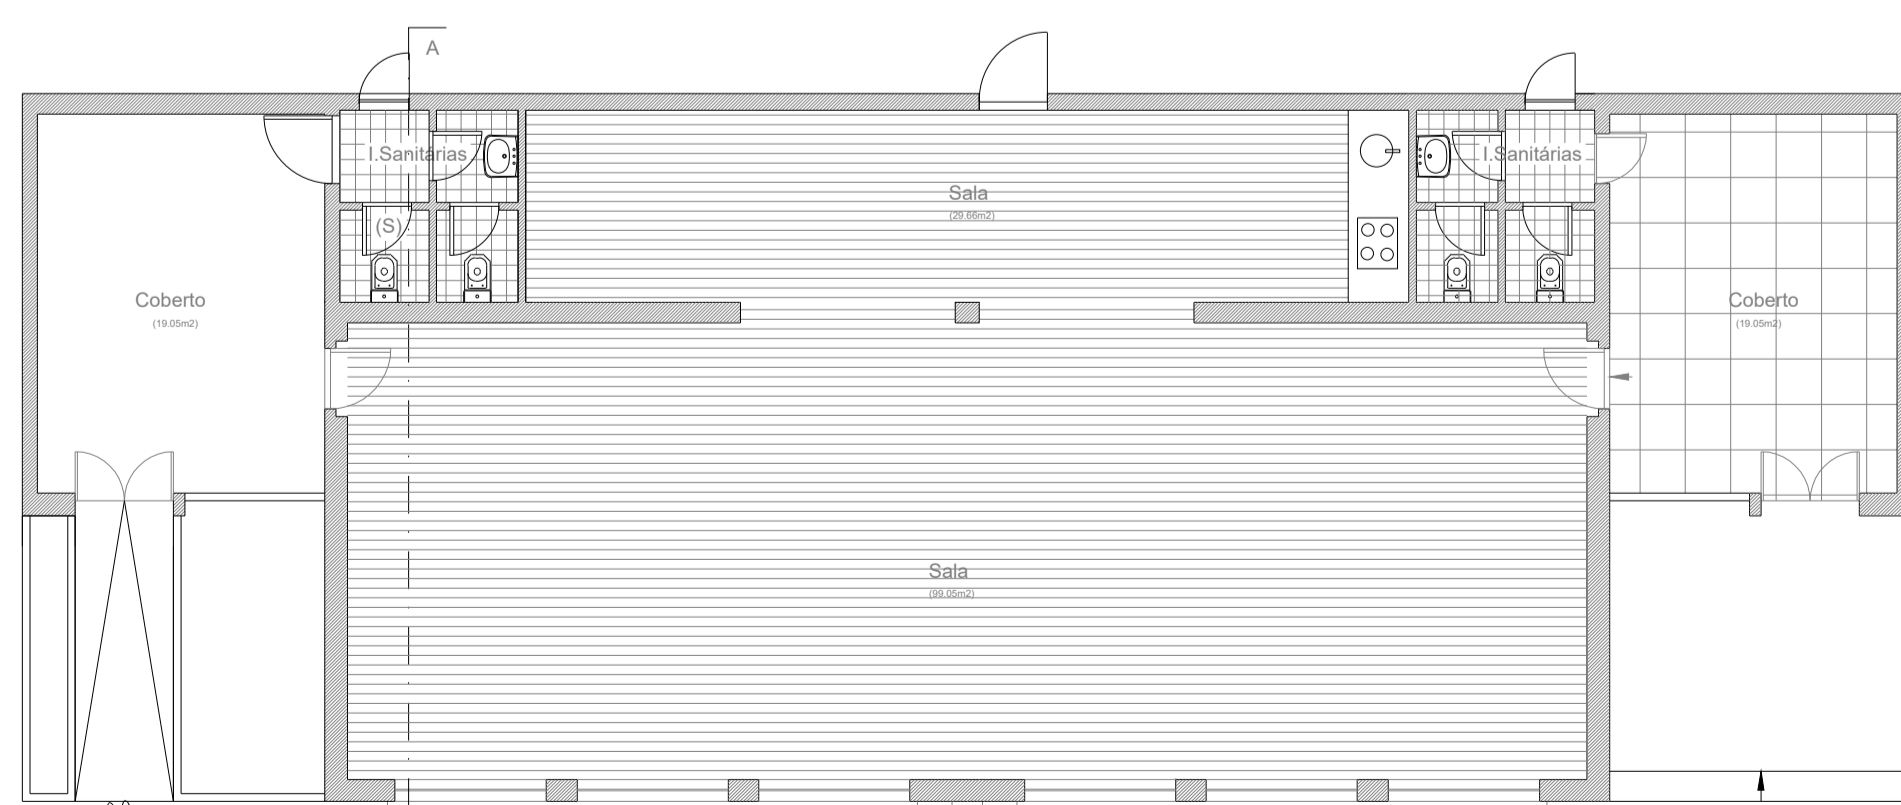

COBERTURA
COBERTURA

RÉS-DO-CHÃO

RECONSTRUÇÃO DA ESCOLA PRIMÁRIA DE ÁGUA REVES

Desenho: ARQUITECTURA - PLANTAS DA SITUAÇÃO PROPOSTA

Requerente:

Projectou:

Aprovou:

Data: Abril 2023