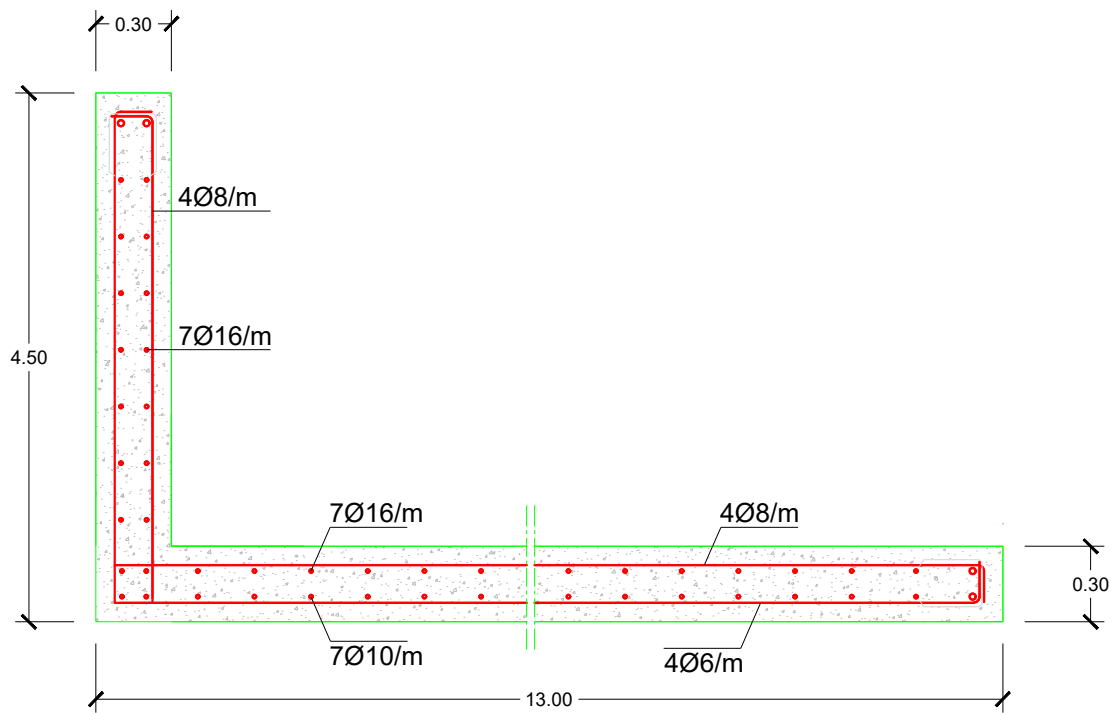

MURO DE SUPORTE
ESC: 1/20

PLANTA

CORTE

Reconstrução de um muro de suporte no logradouro
do jardim de infância de Veiga de Lila

Desenho: PLANTA E CORTE

Requerente: Município de Valpaços

Desenhou: Vítor Esteves