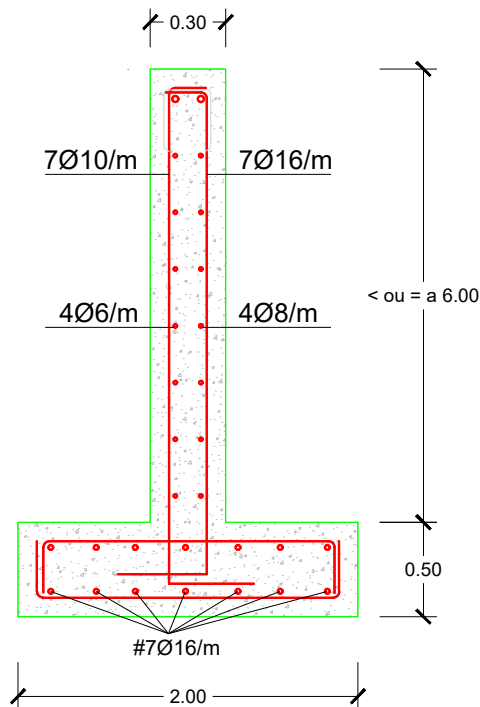

MURO DE SUPORTE
ESC: 1/20

PLANTA

CORTE

Reconstrução de um muro de suporte no logradouro
do jardim de infância de Veiga de Lila

Desenho: PLANTA E CORTE

Requerente: Município de Valpaços

Desenhou: Vítor Esteves