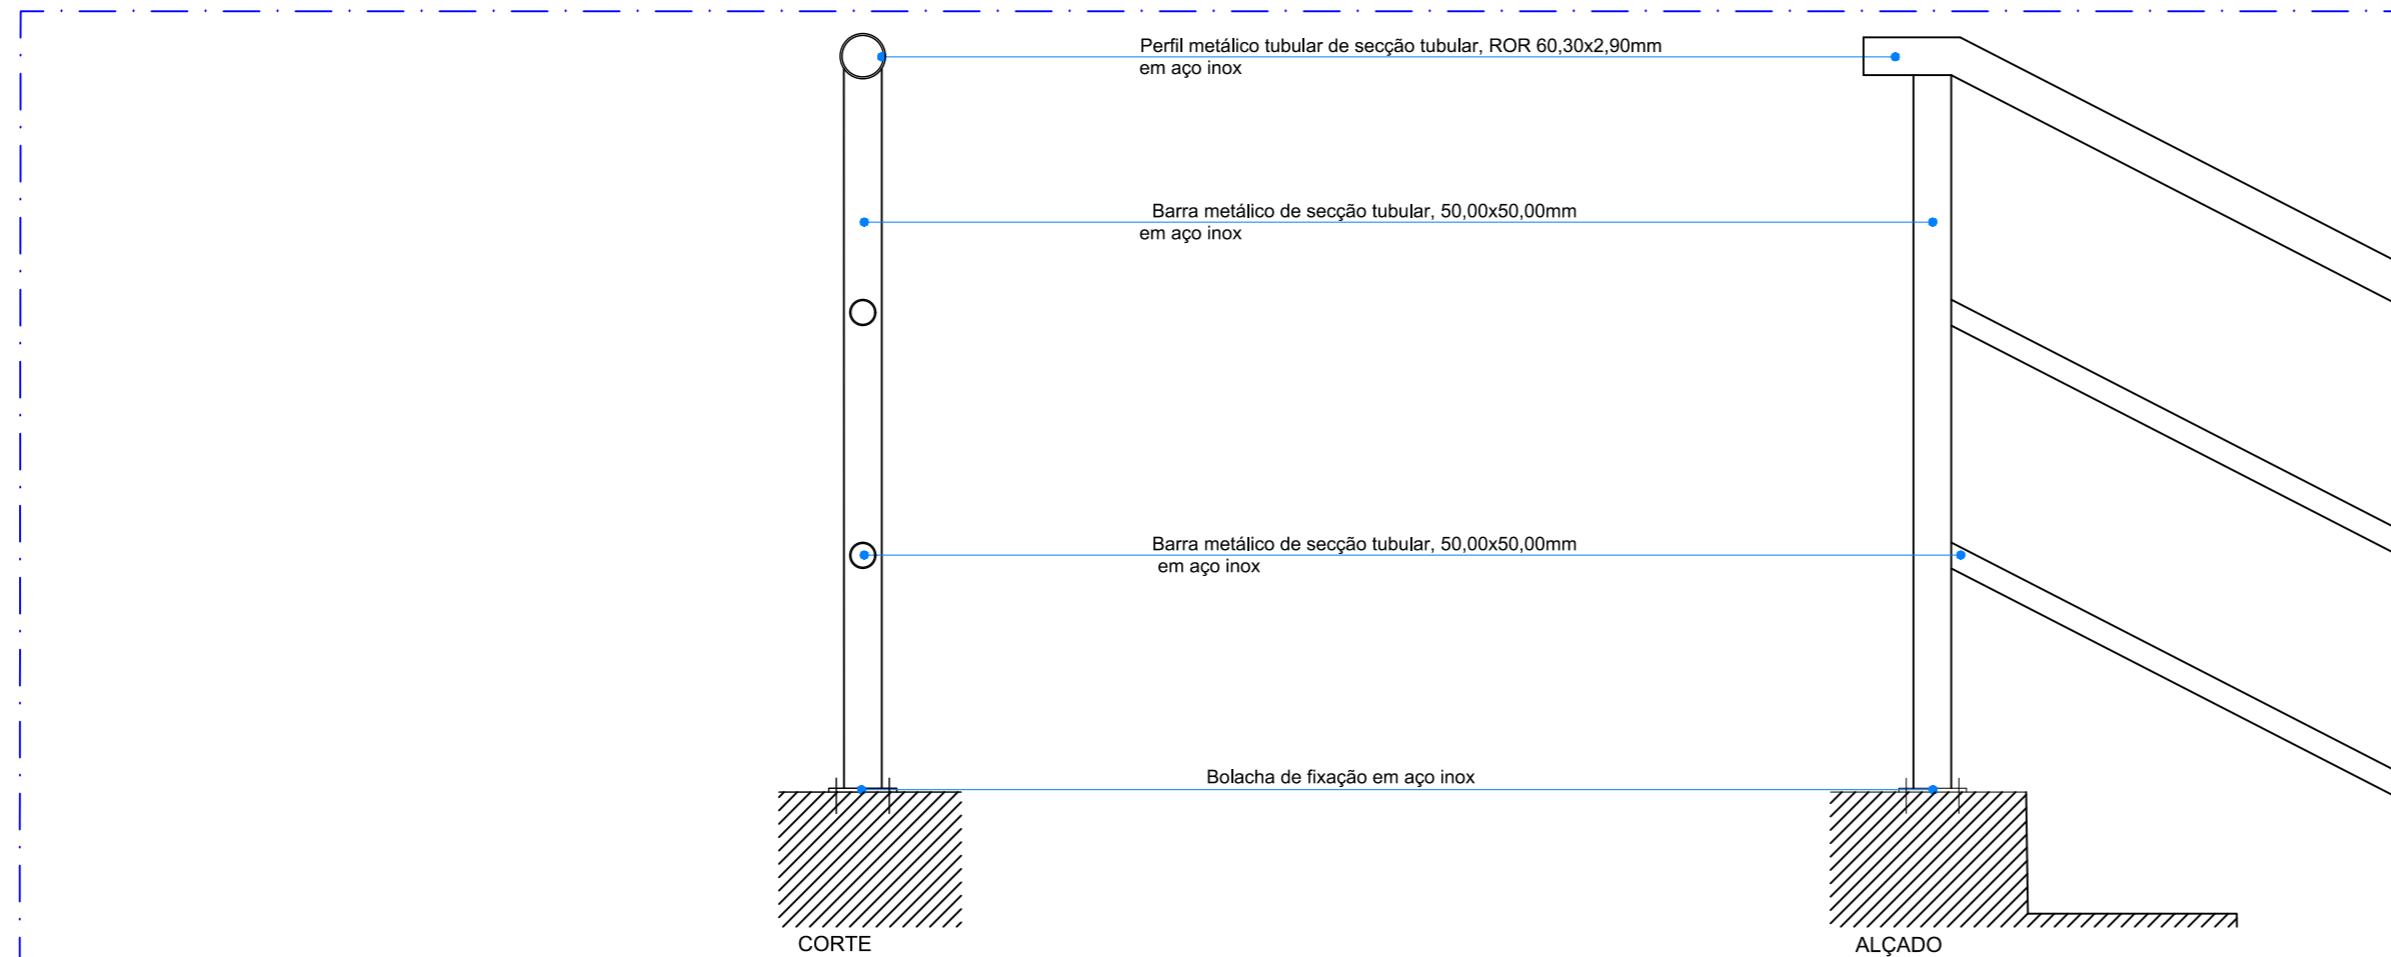

PORMENOR 2 (GUARDA DA CAIXA DE ESCADAS)
Esc:1/10

PORMENOR 3 (GUARDA DA CAIXA DE ESCADAS)
Esc:1/10

Arranjo Urbanístico - Argeriz (3ªFASE)

Desenho: PORMENOR DE BEBEDOURO EM GRANITO

Requerente:

Desenhou:

Projectou: