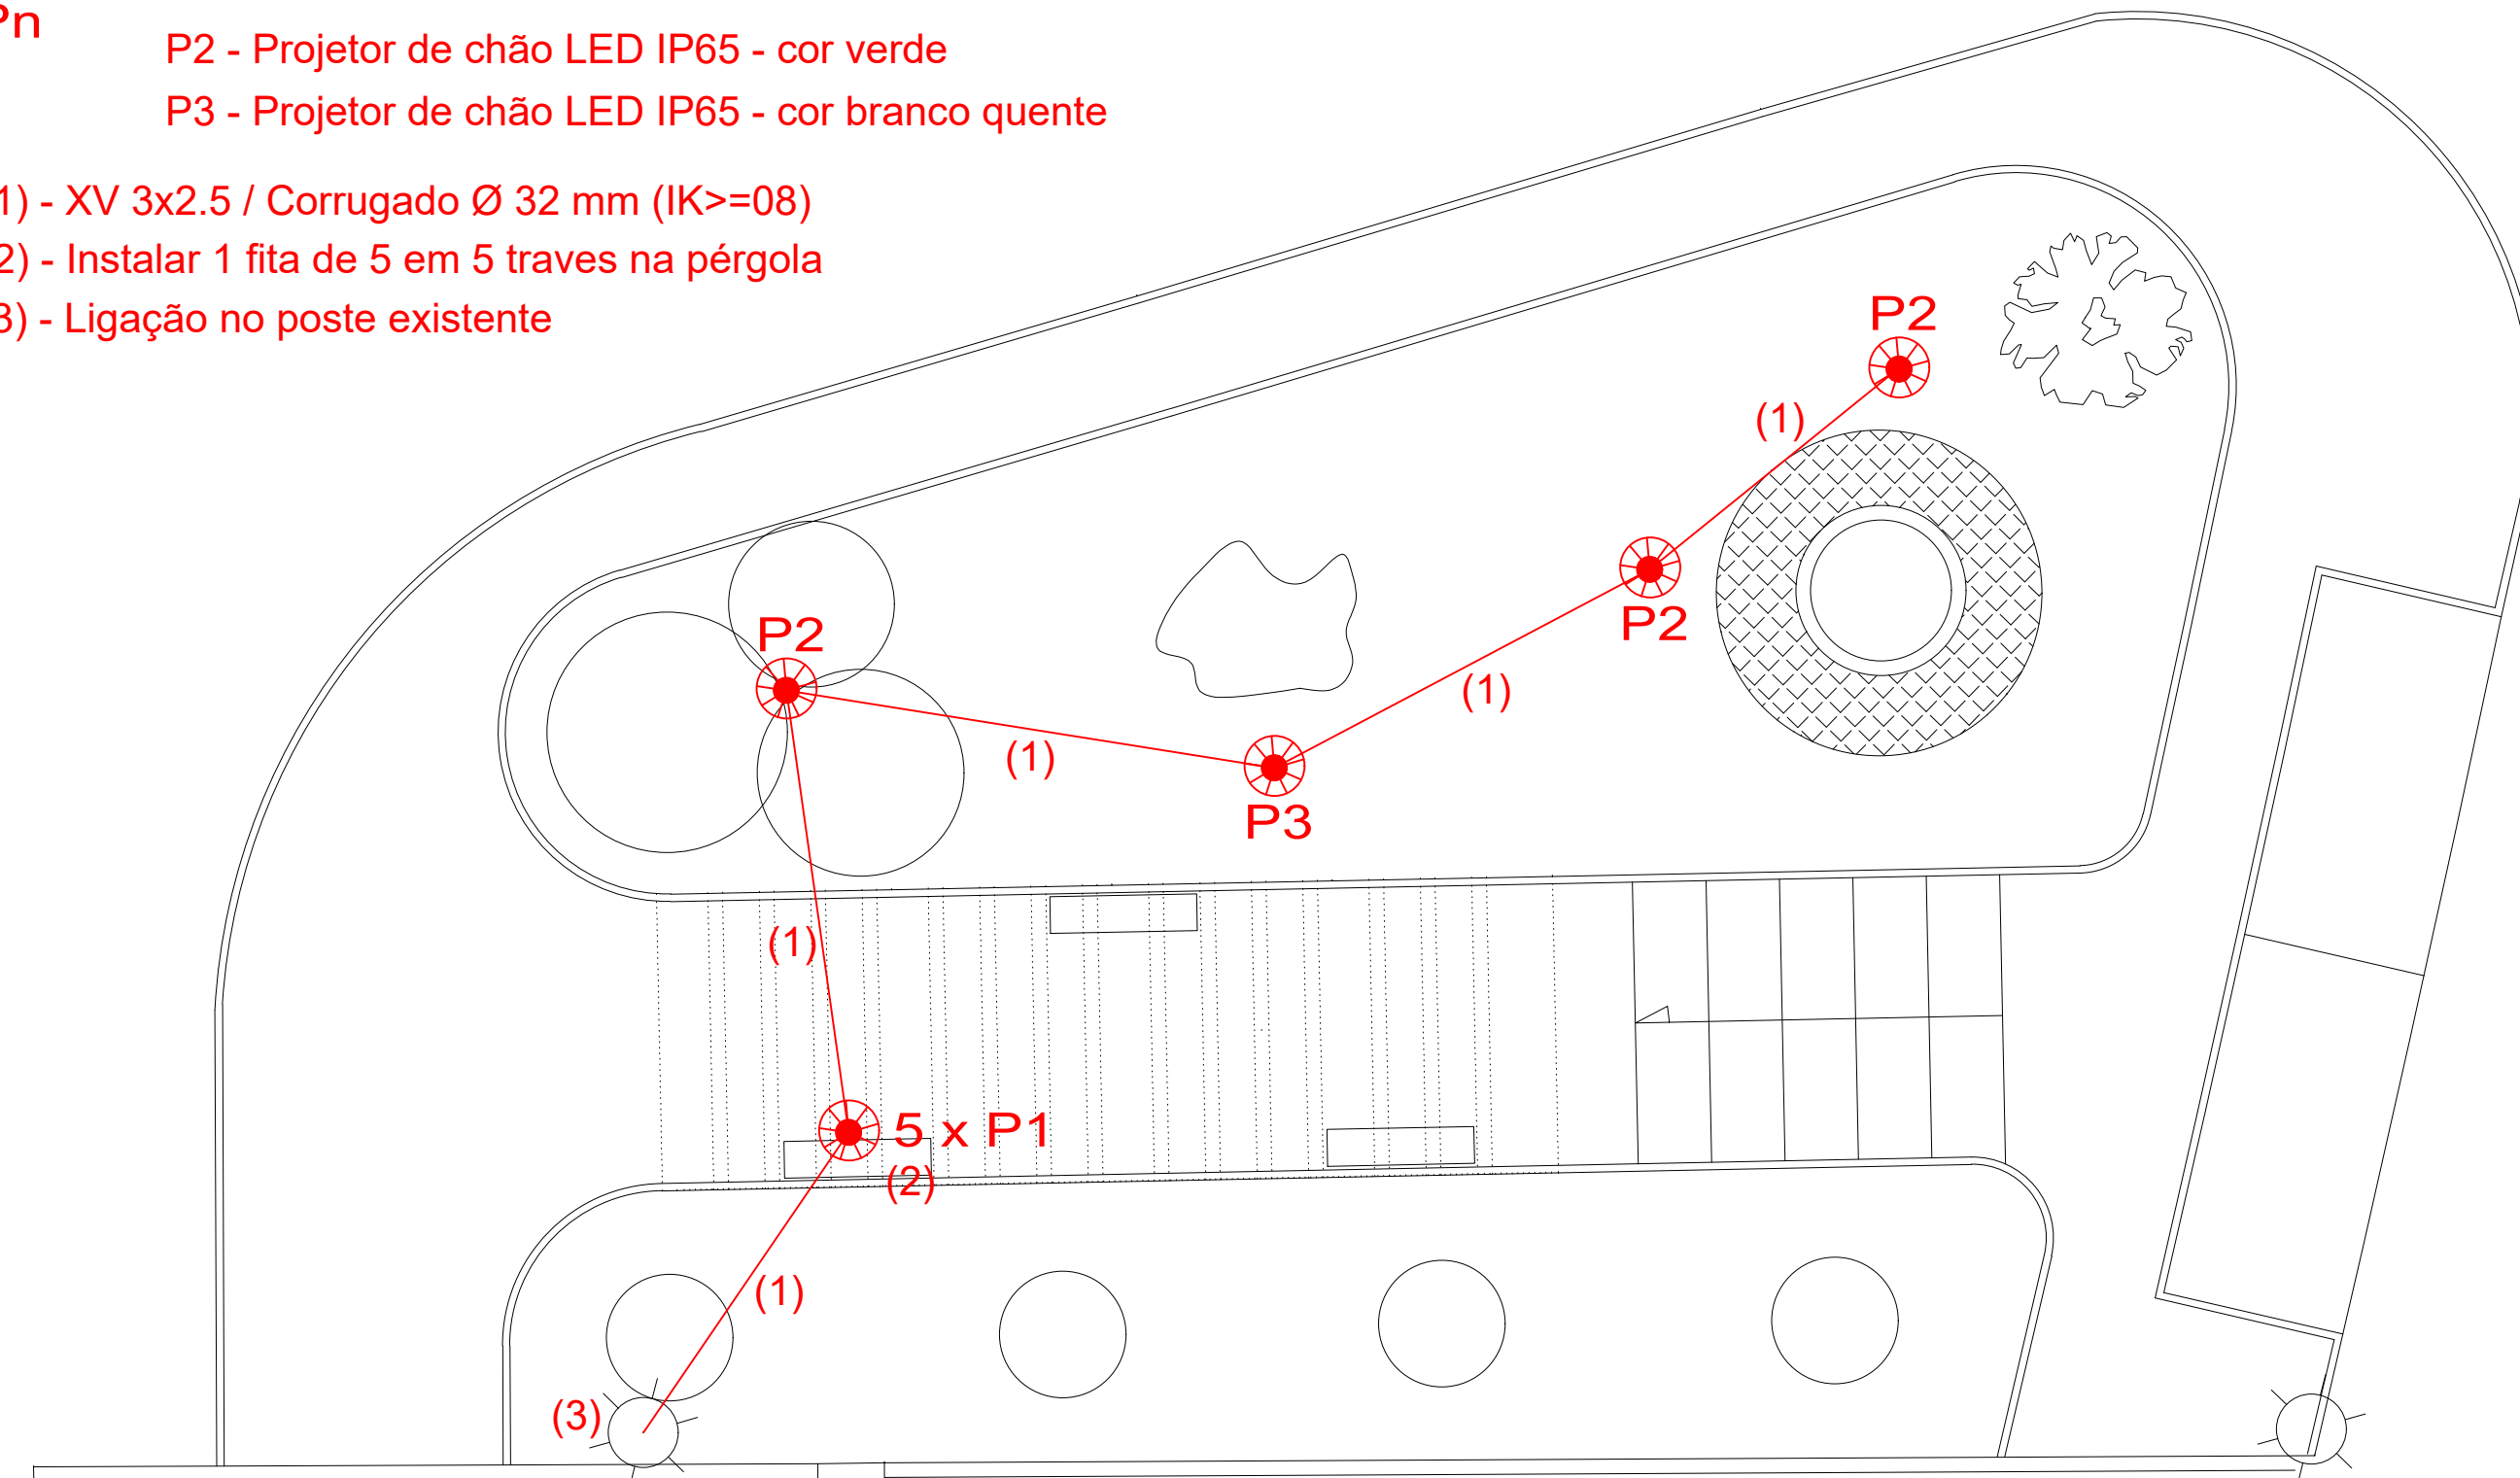

Pn

PONTO DE LUZ

P1 - Fita LED IP65

P2 - Projetor de chão LED IP65 - cor verde

P3 - Projetor de chão LED IP65 - cor branco quente

(1) - XV 3x2.5 / Corrugado Ø 32 mm (IK>=08)

(2) - Instalar 1 fita de 5 em 5 traves na pérgola

(3) - Ligação no poste existente

ARRANJO URBANÍSTICO DO JARDIM DA BOAVISTA EM VILARANDELO

Desenho: ILUMINAÇÃO

Requerente: Município de Valpaços

Projetou: Luis Mesquita (Eng.)

Aprovou: Normando Vieira (Eng.)