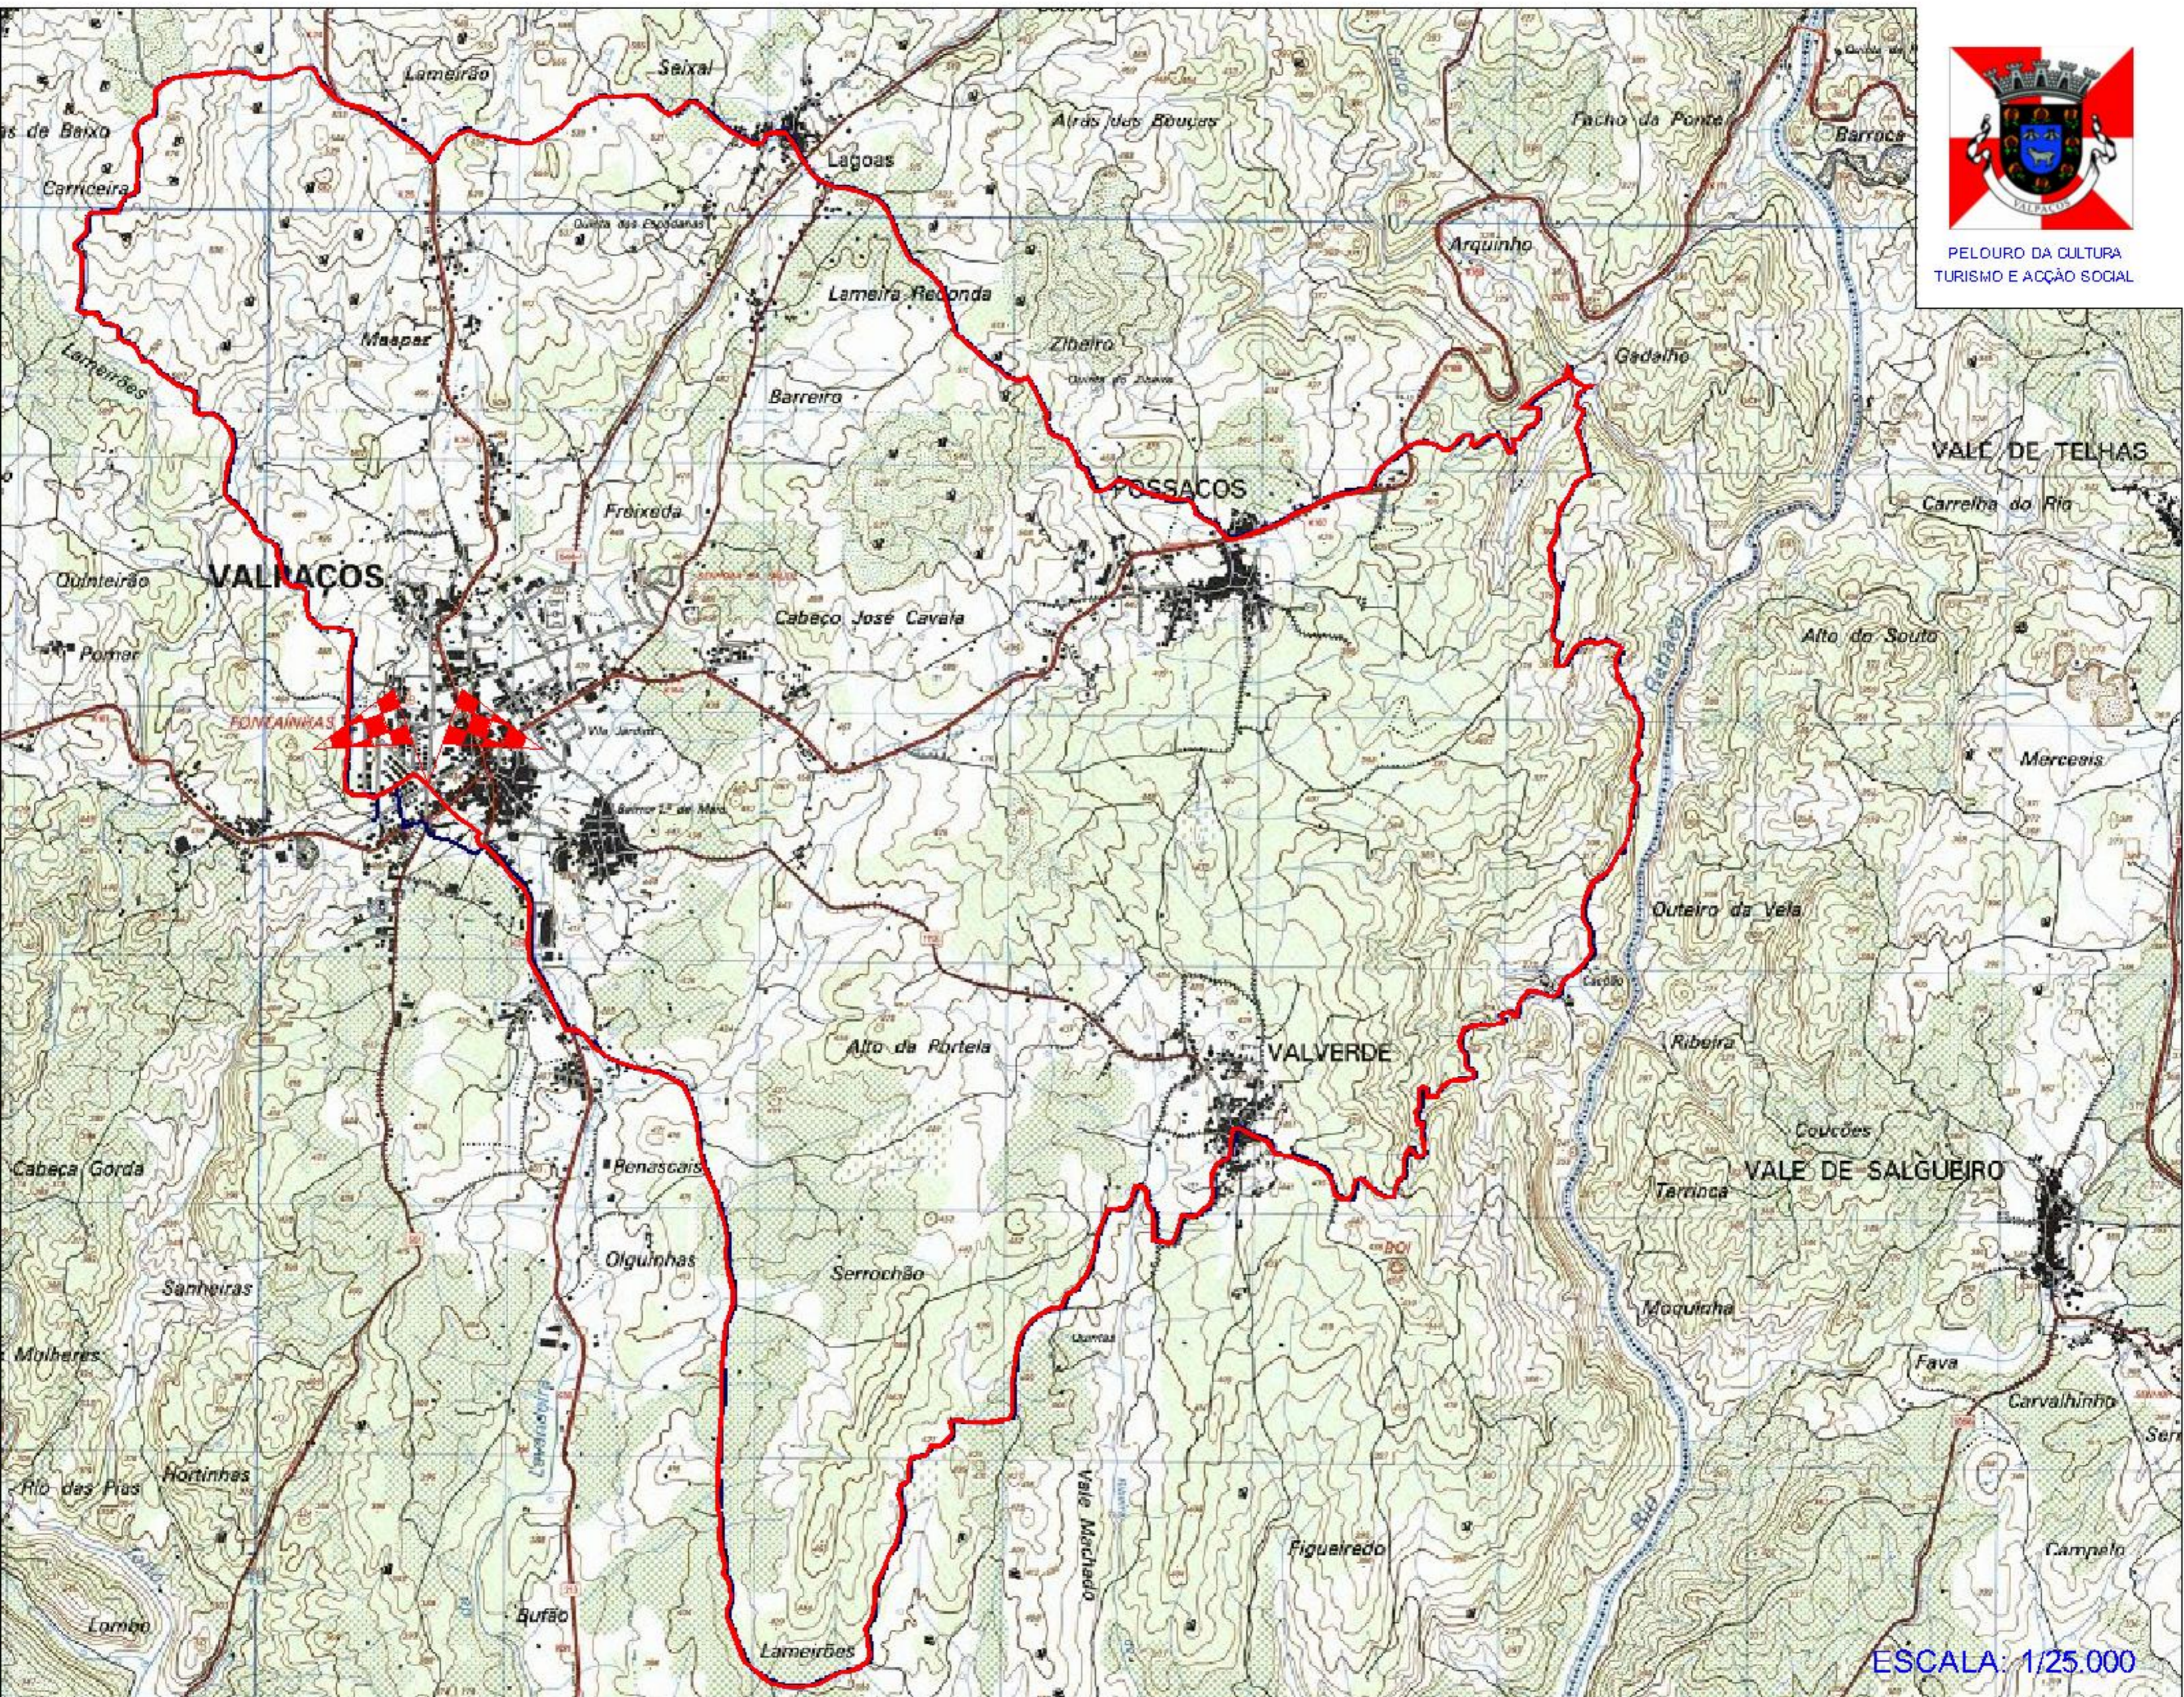

PELOURO DA CULTURA
TURISMO E ACÇÃO SOCIAL

ESCALA: 1/25.000