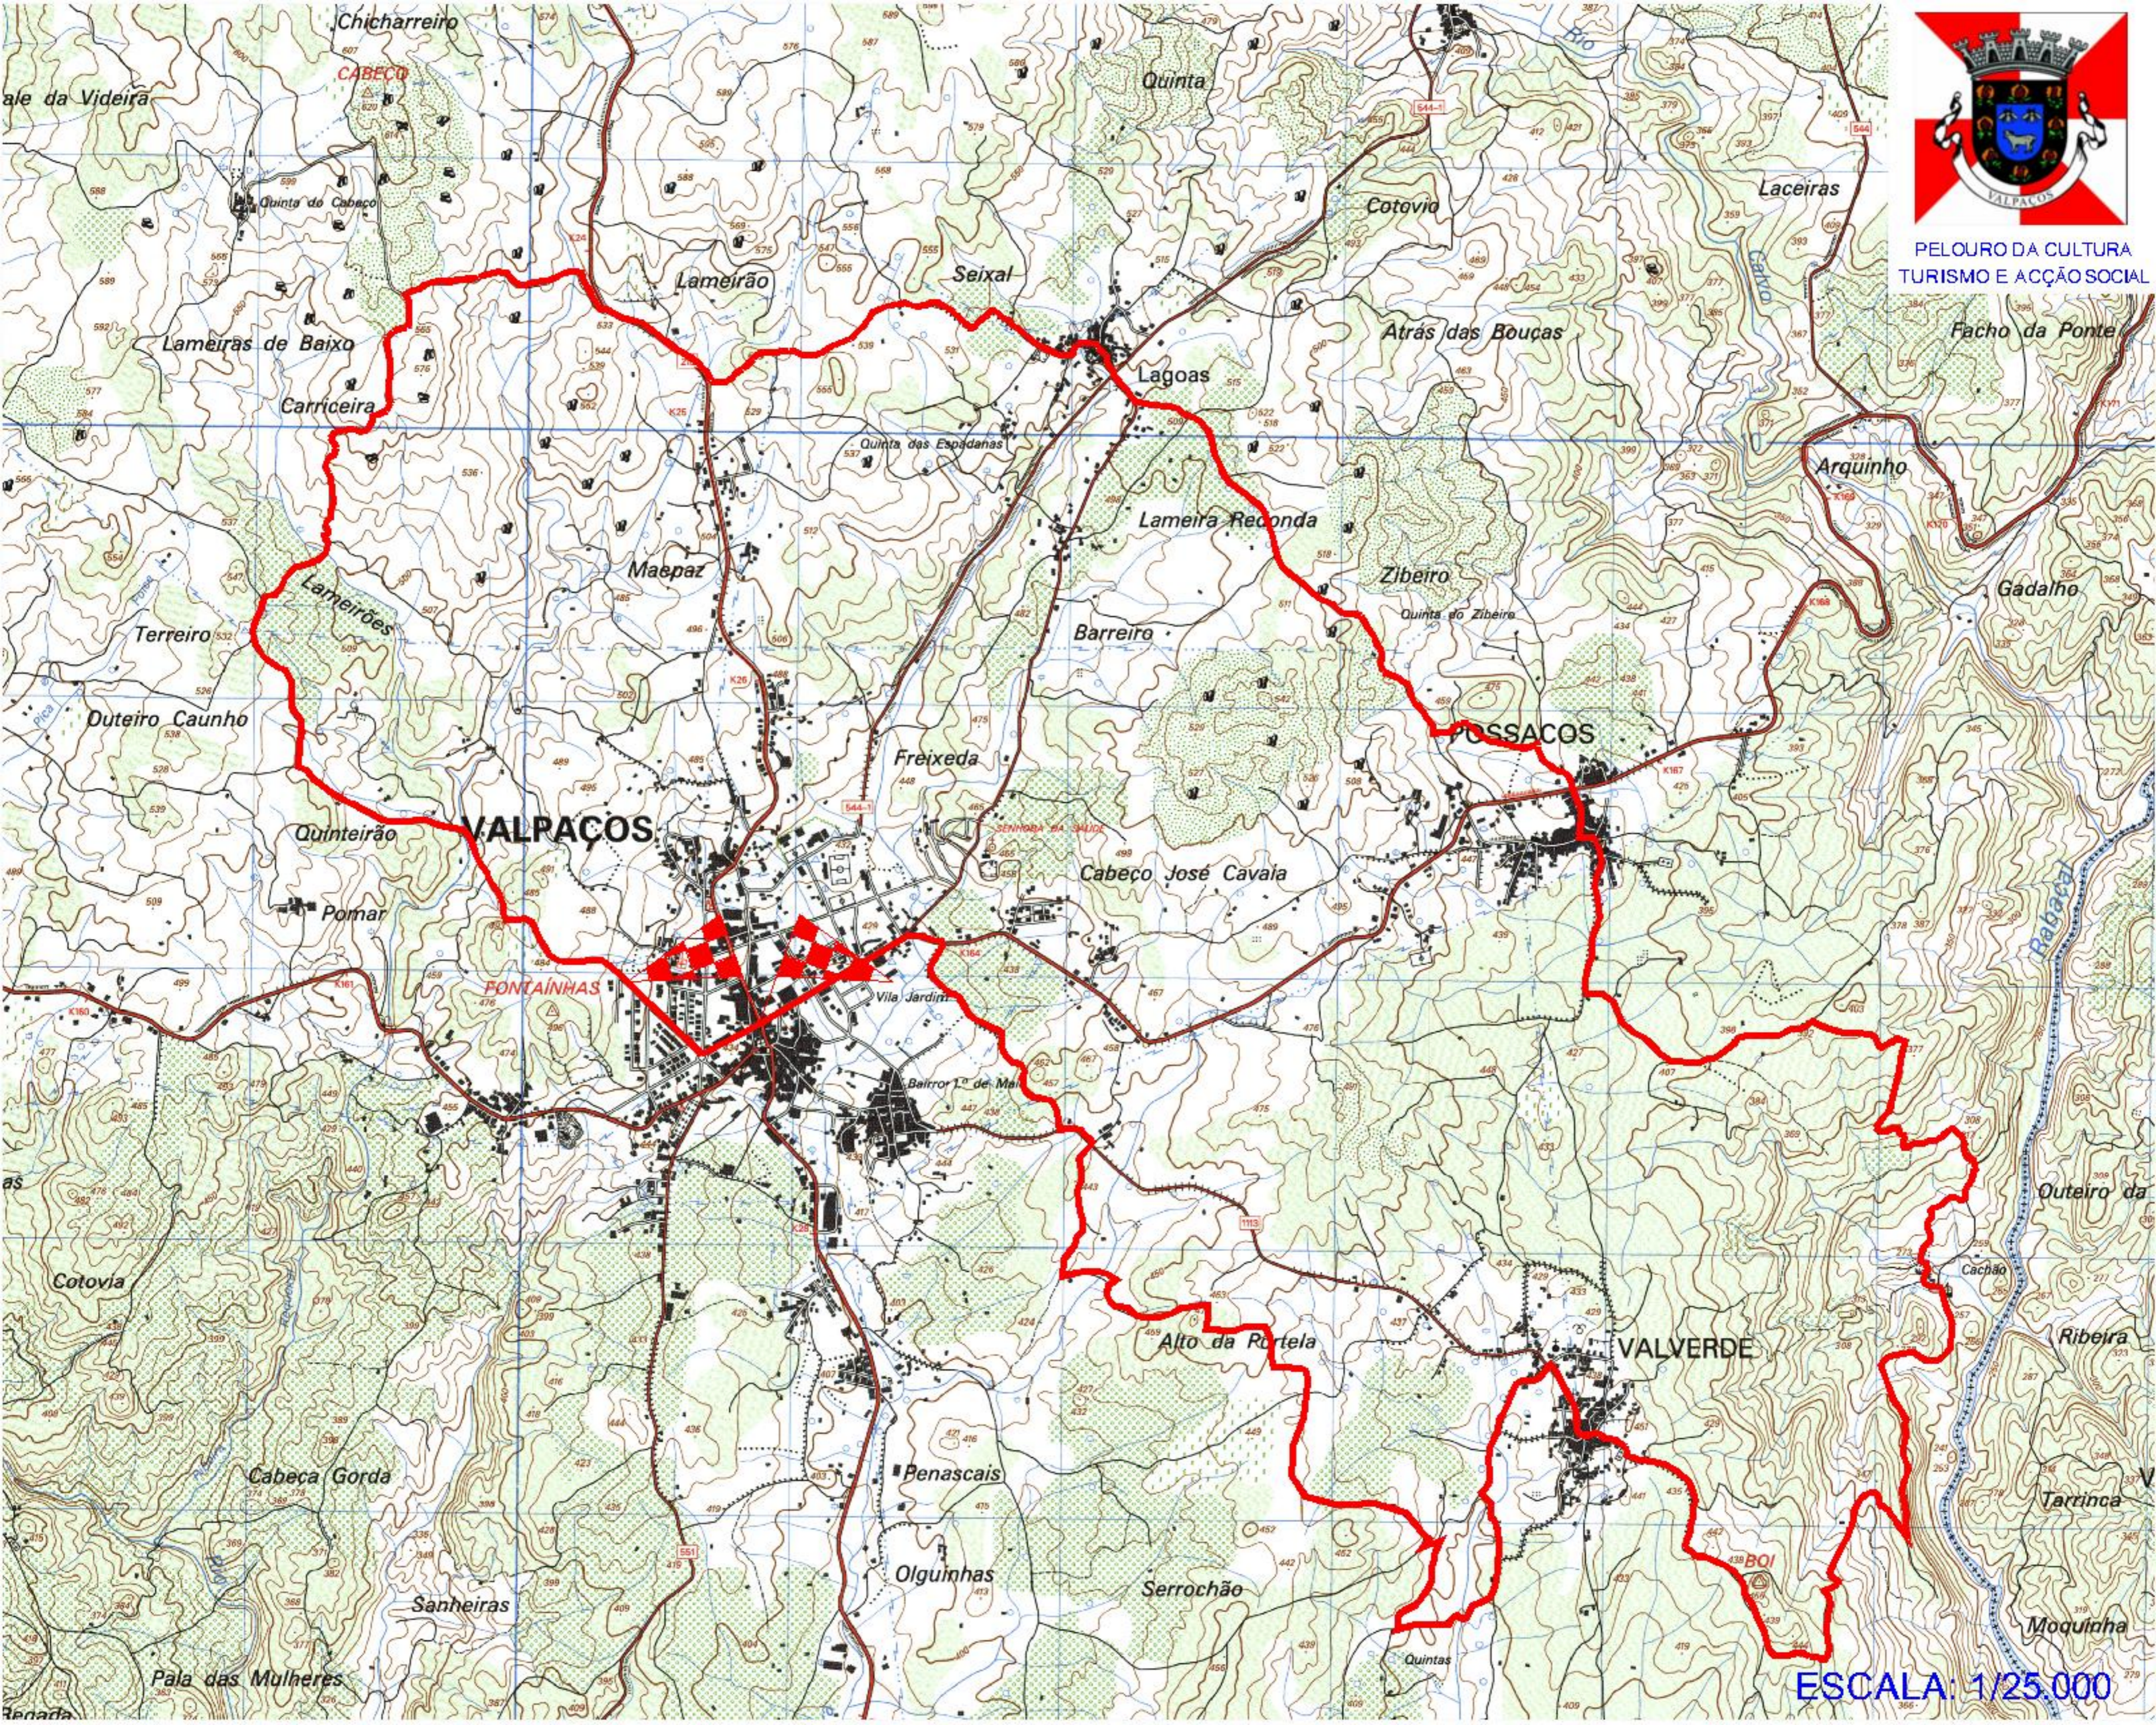

PELOURO DA CULTURA
TURISMO E ACÇÃO SOCIAL

ESCALA: 1/25.000